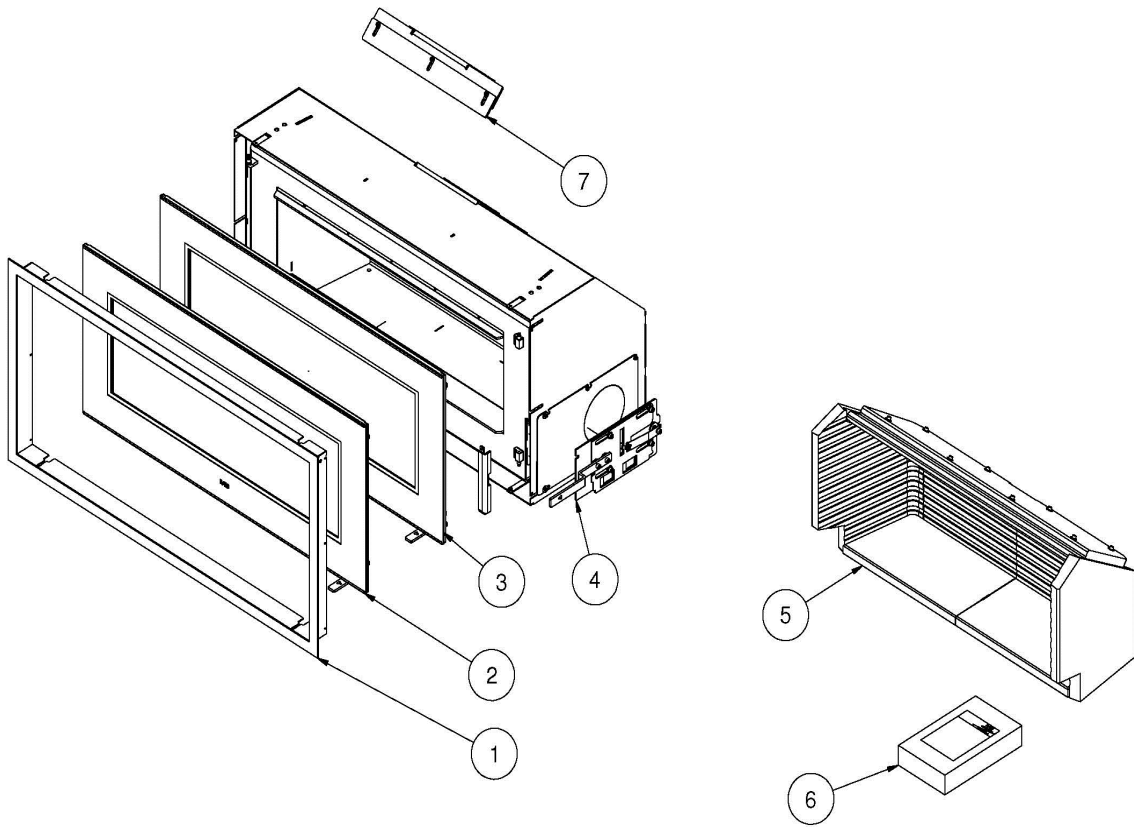

RAIS 900 - UDGÅR MED LAGER

POSITION	VARENDR.	BESKRIVELSE
1	9111401sort	Installationsramme, standard, sort
2	9111090	Glasdør, sort
3	9112090	Ståldør, sort
	9115003	Glas for glasdør
	9115002	Glas for ståldør
4	9110990	Luftspjæld
6	9115500	Komplet pakningssæt
	1015500	Pakningssæt dør - kit 2
7	911130150	Røgchikane
5	9112200	Komplet skamolsæt
5.4	9112204mon	Røgvenderplade
5.6	9112207	Bagskamol, venstre
5.1	9112201	Sideskamol, venstre
5.2	9112202	Sideskamol, højre
5.5	9112205	Bundskamol
5.3	9112203	Bagskamol, højre
5.7	0005507	Pakning til bagskamol