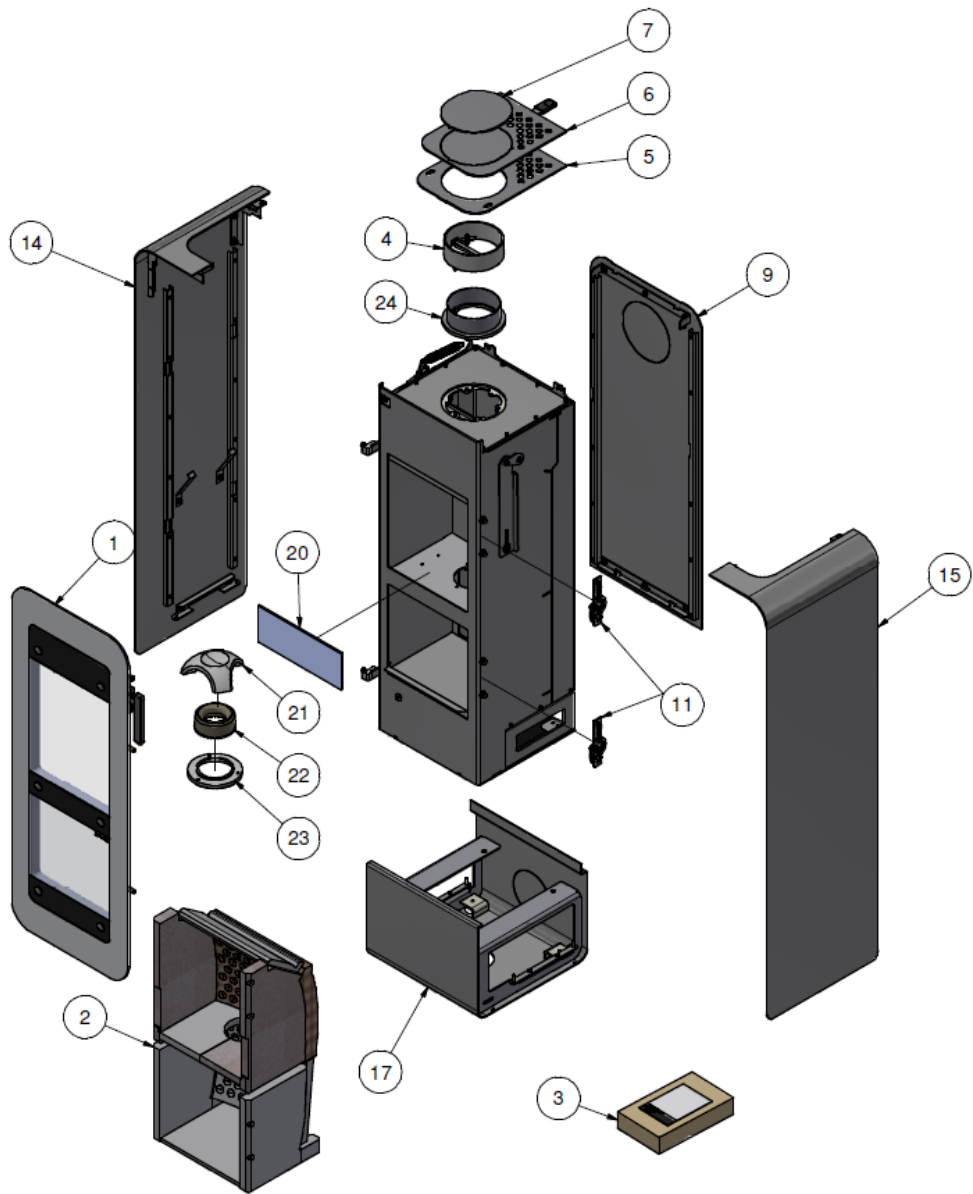

BIONIC FIRE

POSITION	VARENR.	BESKRIVELSE
1	8501090	Glasdør komplet, hvidt glas
1	8501091	Glasdør komplet, sort glas
	8505001	Glas for dør, hvid
	8505007	Glas for dør, sort
4	61-00	Røgafgangsstuds ø150mm
5	8500912SV	Konvektionsplade fix
6	8500911mon	Konvektionsplade med håndtag
7	8500913	Afdækning for konvektionsplade
9	8500127sort	Bagpanel stål, sort
11	9501891	Lukkemekanisme
14	8500121sort	Sidepanel stål venstre, sort
15	8500122sort	Sidepanel stål højre, sort
17	8500402sort	Sokkel stål, sort
20	9505010	Askestopper (glas)
21	950225090	Dome top, sort
22	9502251	Dome bund
23	9502252SORT	Ring for dome, sort
2	9502200	Komplet skamolsæt
2.2	9502201	Øvre bagskamol
2.3	9502202	Røgvenderplade
2.4	9502203	Øvre sideskamol, højre
2.5	9502204	Øvre sideskamol, venstre
2.6	9502205	Bundskamol, øverste, højre
2.7	9502206	Bundskamol, øverste, venstre
2.8	9502207	Sideskamol, nederste, højre
2.9	9502208	Bagskamol, nederste
2.10	9502209	Sideskamol, lille højre+venstre, nederst
2.11	9502210	Bundskamol, nederste
2.12	9502212	Sideskamol, venstre, nederste

Pos. 2