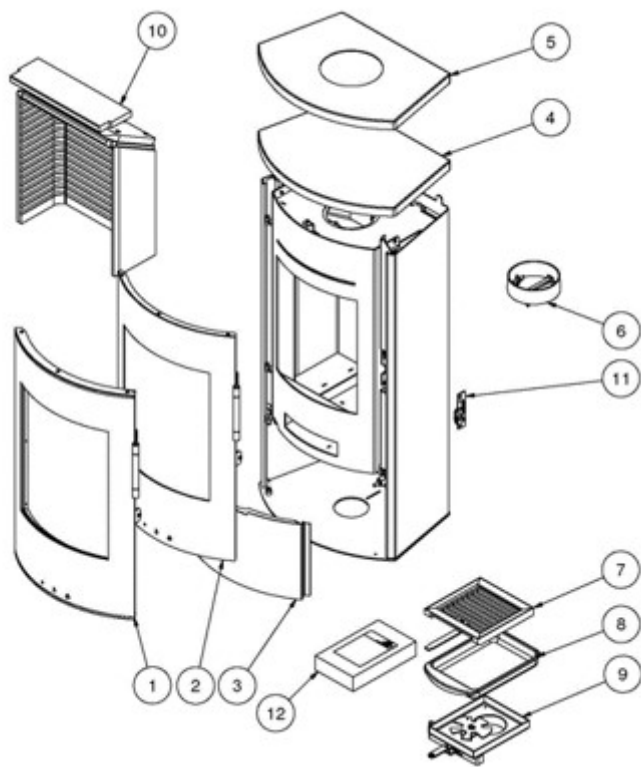

EPOCA 2

POSITION	VARENR.	BESKRIVELSE
1	1412090	Glasdør
2	1411090	Ståldør
	1415002	Glas for ståldør
	1415001	Glas for glasdør
3	3410490	Afdækning for brændekammer, sort
3	3410495	Afdækning for brændekammer, platin
4	341060190	Topplade, bagafgang, sort
4	341060195	Topplade, bagafgang, platin
5	341060290	Topplade, topafgang, sort
5	341060295	Topplade, topafgang, platin
6	61-00	Røgafgangsstuds ø150mm
7	1413800	Rysterist komplet
8	1314001	Aske skuffe
9	1311790	Luftspjæld
11	1311890	Lukkemekanisme for dør
12	1415500	Komplet pakningssæt
	1015500	Pakningssæt dør - kit 2
	0110-1,2x8,5x43	Fjeder for lukkemekanisme til dør
10	1412200	Komplet skamolsæt*
10.2	1412201	Sideskamol, venstre
10.3	1412202	Sideskamol, højre
10.4	1412203	Bagskamol
10.5	1412204	Bundskamol, venstre
10.6	1412205	Bundskamol, højre
10.7	1412206	Bundskamol, front
10.1	1412210mon	Røgvenderplade
10.8	1412212	Røgchikane

* = Kun komplette sæt sælges

Pos. 10