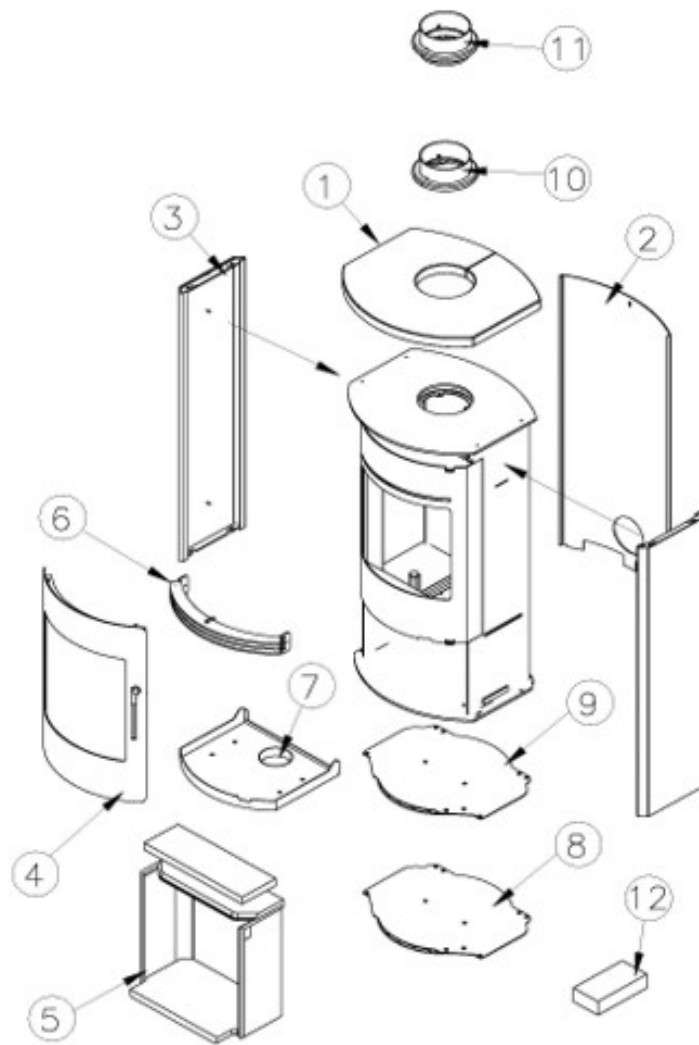

GABO

POSITION	VARENR.	BESKRIVELSE
1	3037002	Fedtstens top, topafgang
4	3031090	Komplet dør, sort
	3035001	Glas for dør
6	5031280	Konvektionselement, komplet
7	5031790	Air-box komplet, sort
8	3031595	Drejefod 90 grader
9	8031595	Drejefod 360 grader
10	3032390	Drejelig røgstuds, sort
11	3032490	Drejelig røgstuds fedtsten
12	4025500	Komplet pakningssæt
	1015500	Pakningssæt dør - kit 2
5	7032200	Komplet skamolsæt*
5.3	3032211	Røgvenderplade øverst
5.4	3032214	Sideskamol, venstre
5.1	3032215	Sideskamol, højre
5.5	3032216	Bagskamol
5.2	3032217	Røgvenderplade
5.6	3032218	Bundskamol

* = Kun komplette sæt sælges

Pos. 5