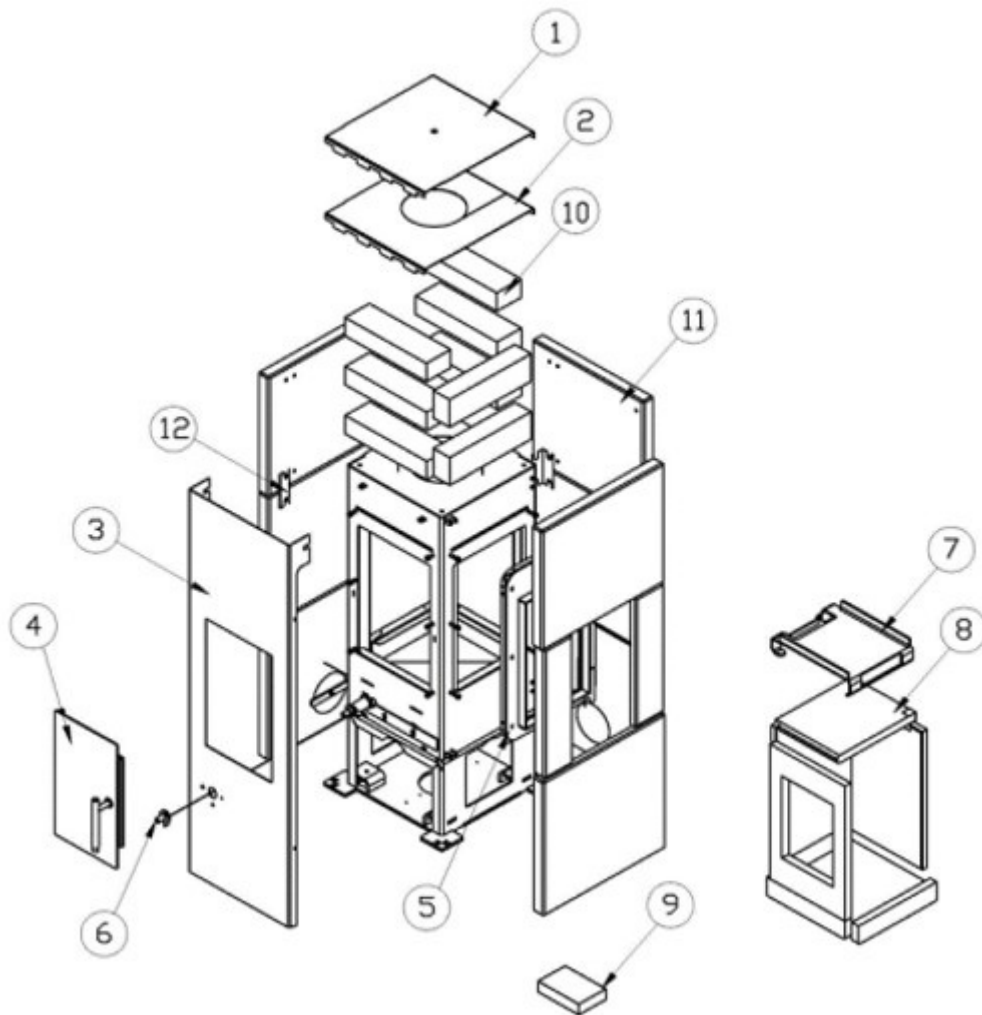

Pos. 8

Fedstenssæt venstre

Fedstenssæt højre