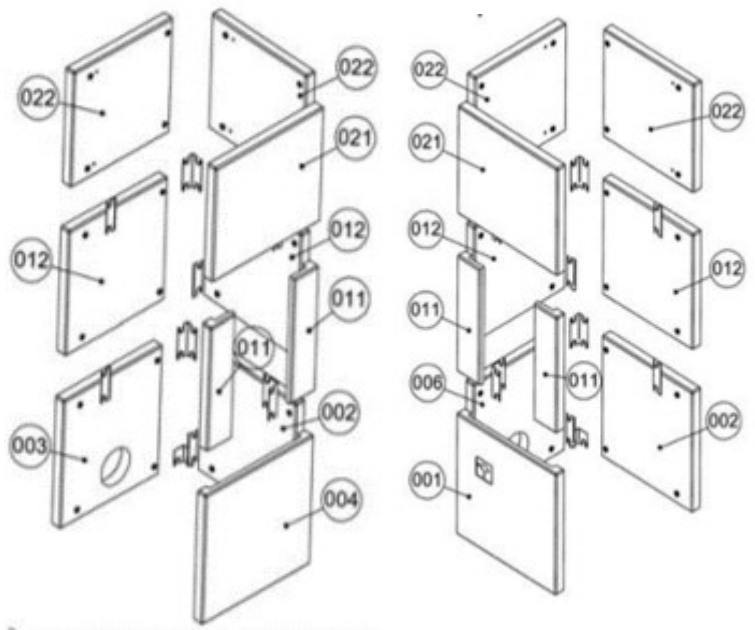

Pos. 8

Fedstenssæt venstre

Fedstenssæt højre