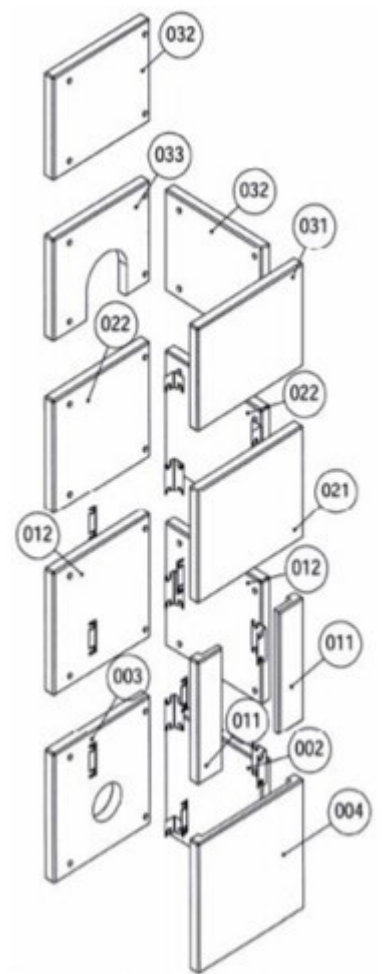

Fedtstenssæt venstre