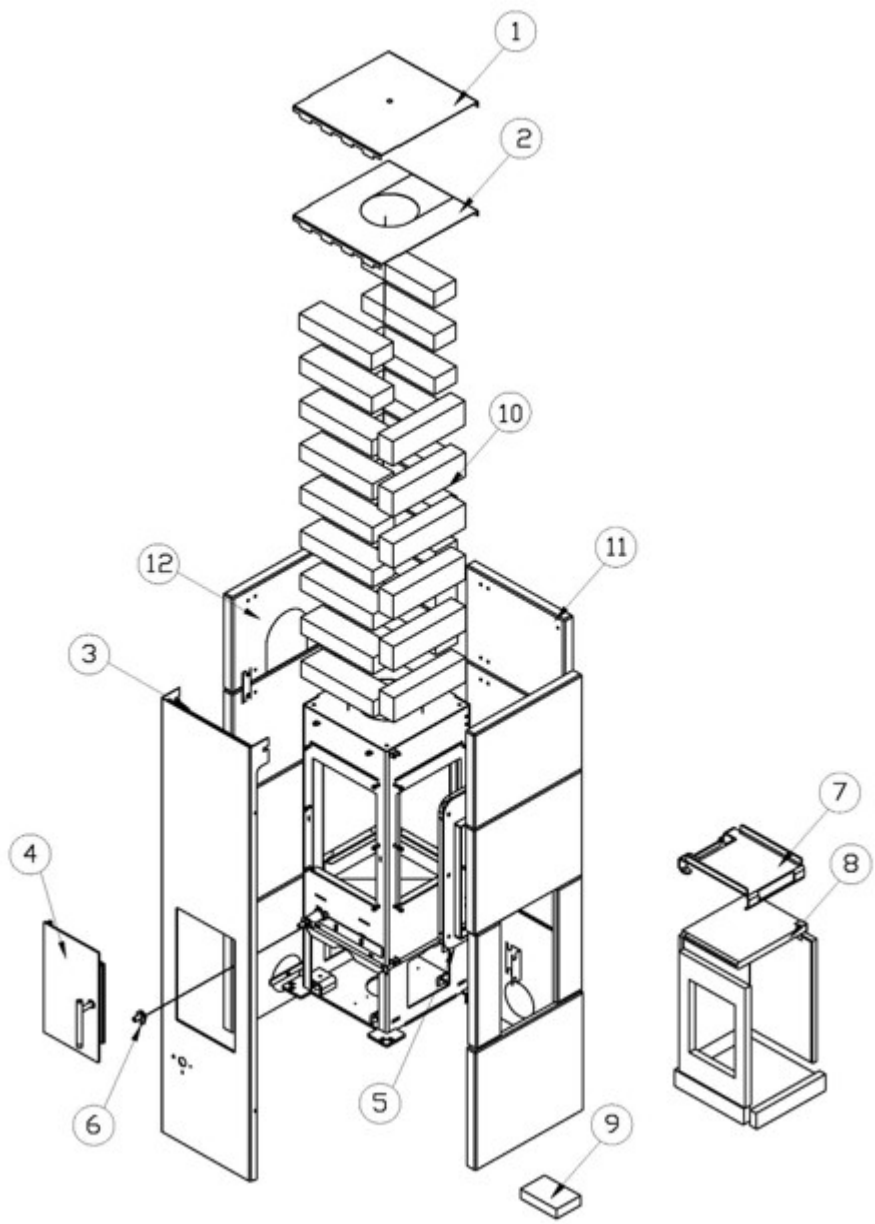

Pos. 8

Fedtstenssæt venstre

Fedtstenssæt højre