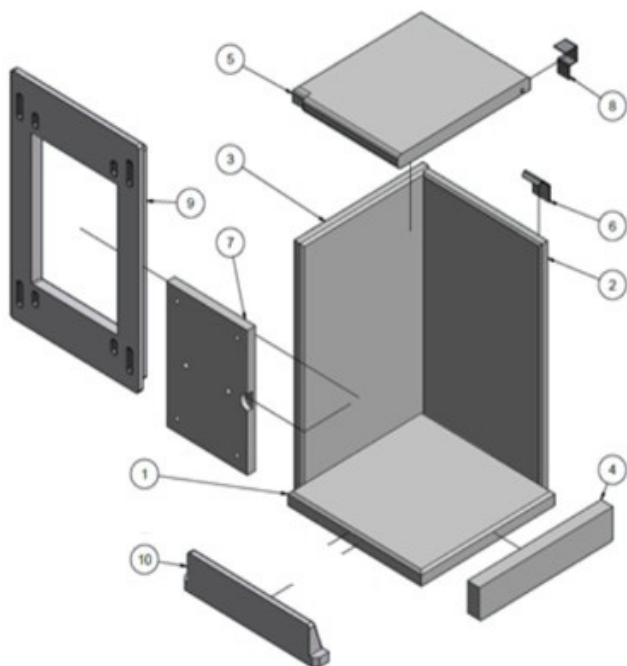

Pos. 8

Fedtstenssæt venstre

Fedtstenssæt højre