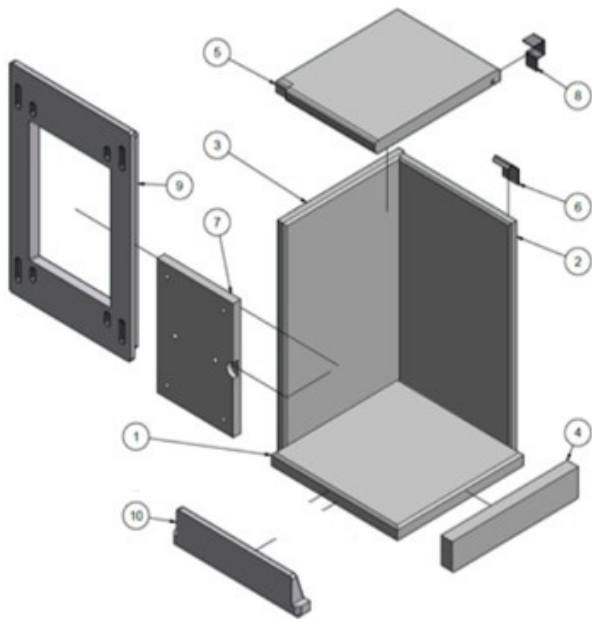

Pos. 8

Fedstenssæt venstre

Fedstenssæt højre