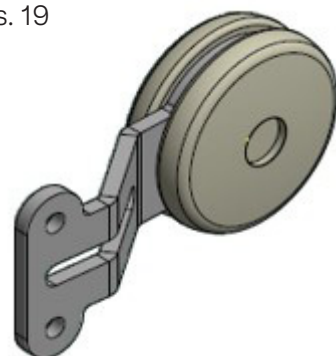

Skri tekst

Pos. 13

Pos. 19