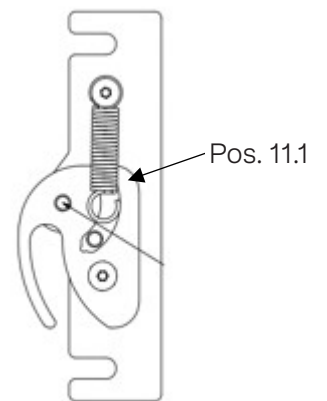

Pos. 14 - Kun
Juno 166