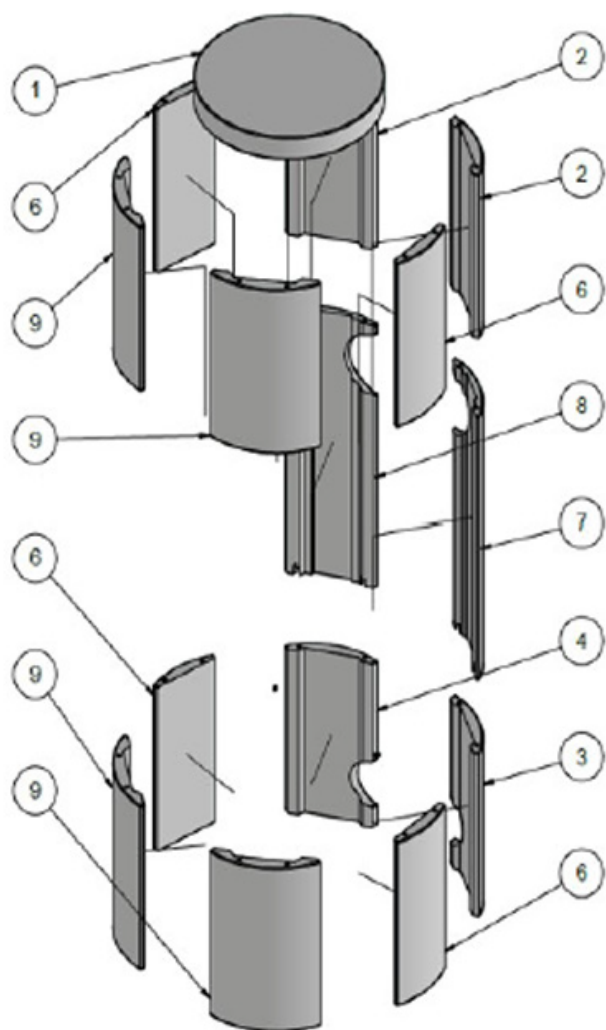

Juno L 160 (Bag afgang)