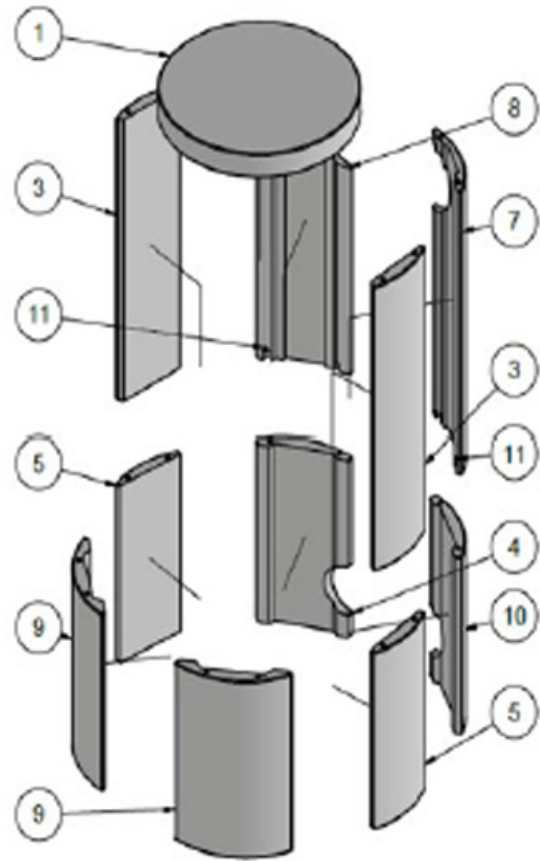

Juno L 120 (Bag afgang)