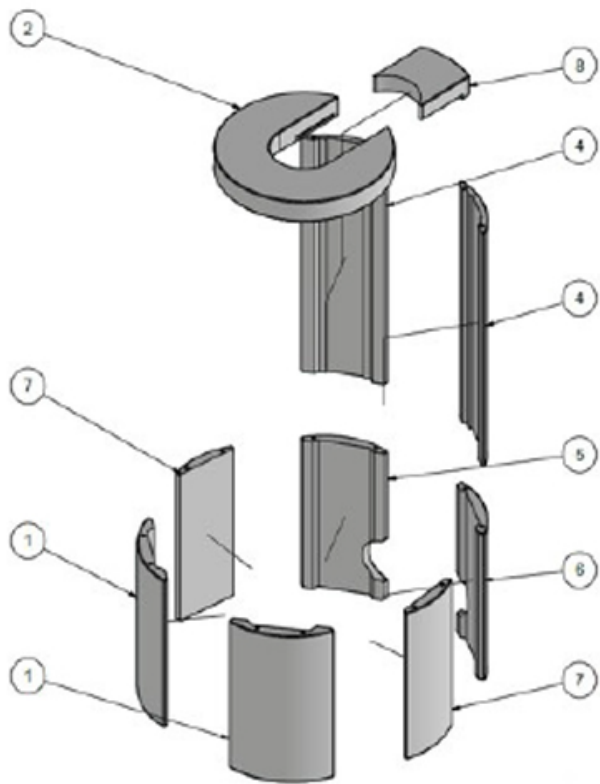

Juno L 120 (Top afgang)