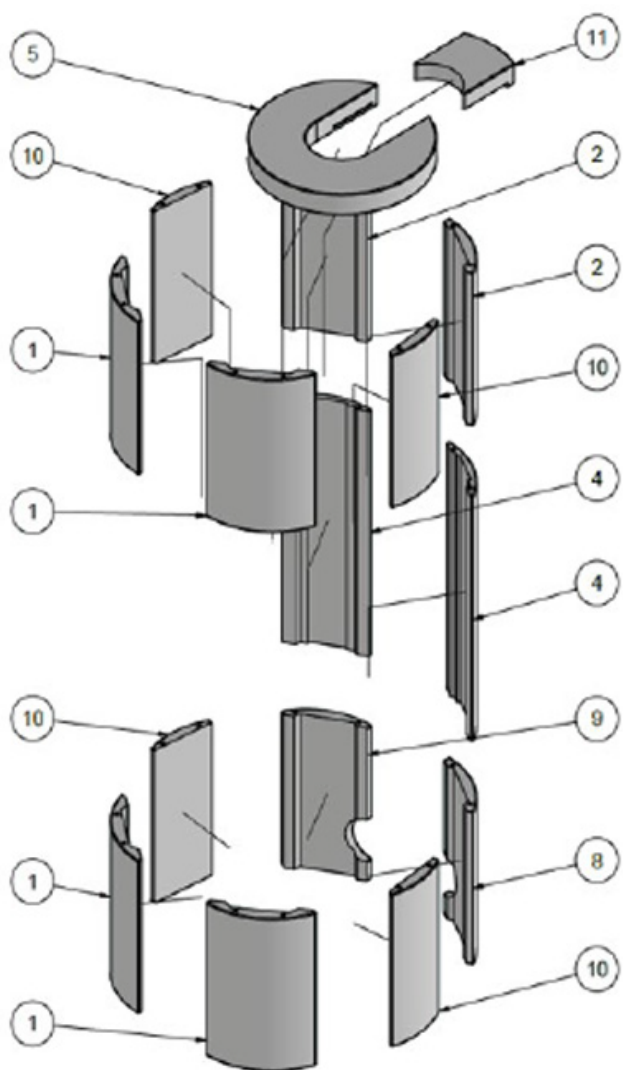

Juno L 160 (Top afgang)