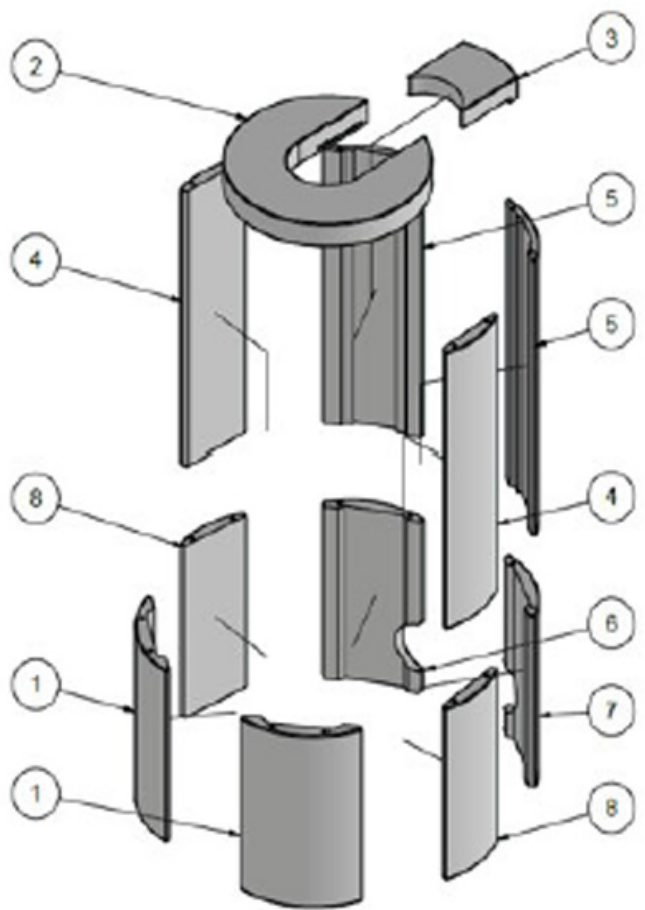

Juno L 160 (Top afgang)