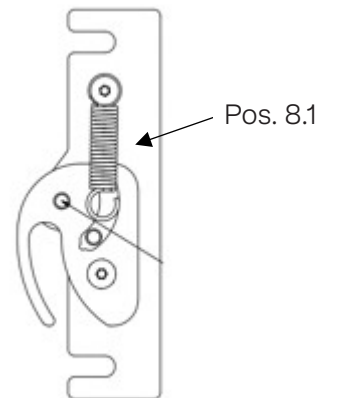

Pos. 8

Pos. 11 - kun
Juno 166