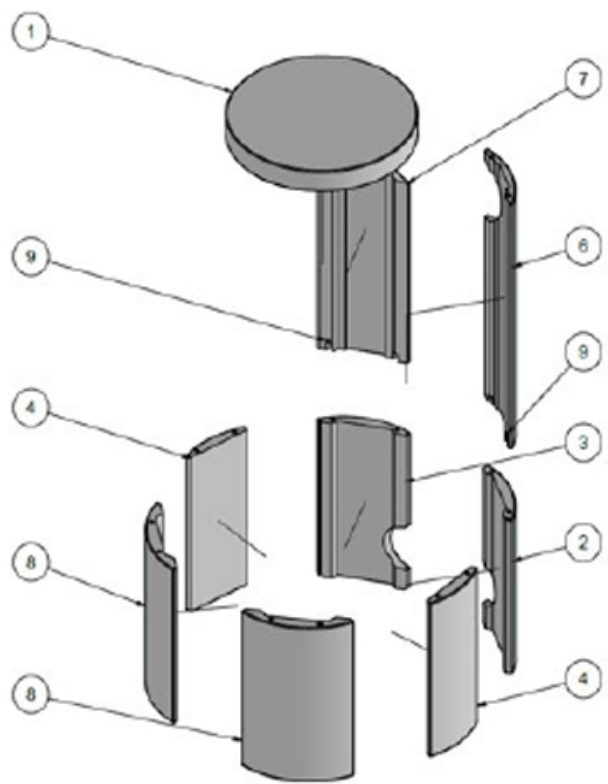

Juno L 120 (Bag afgang)