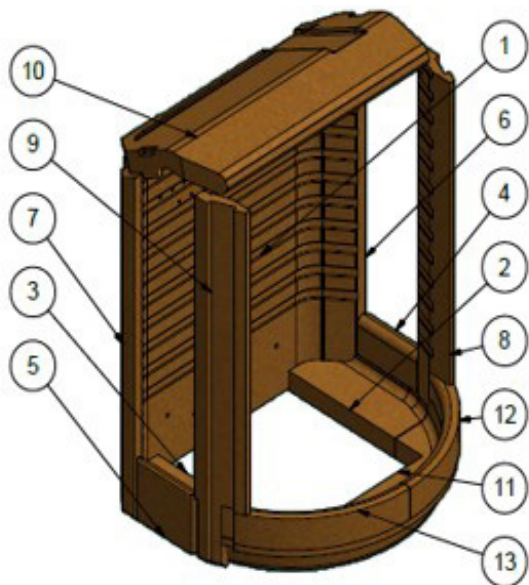

Skri tekst

Pos. 13

Pos. 19