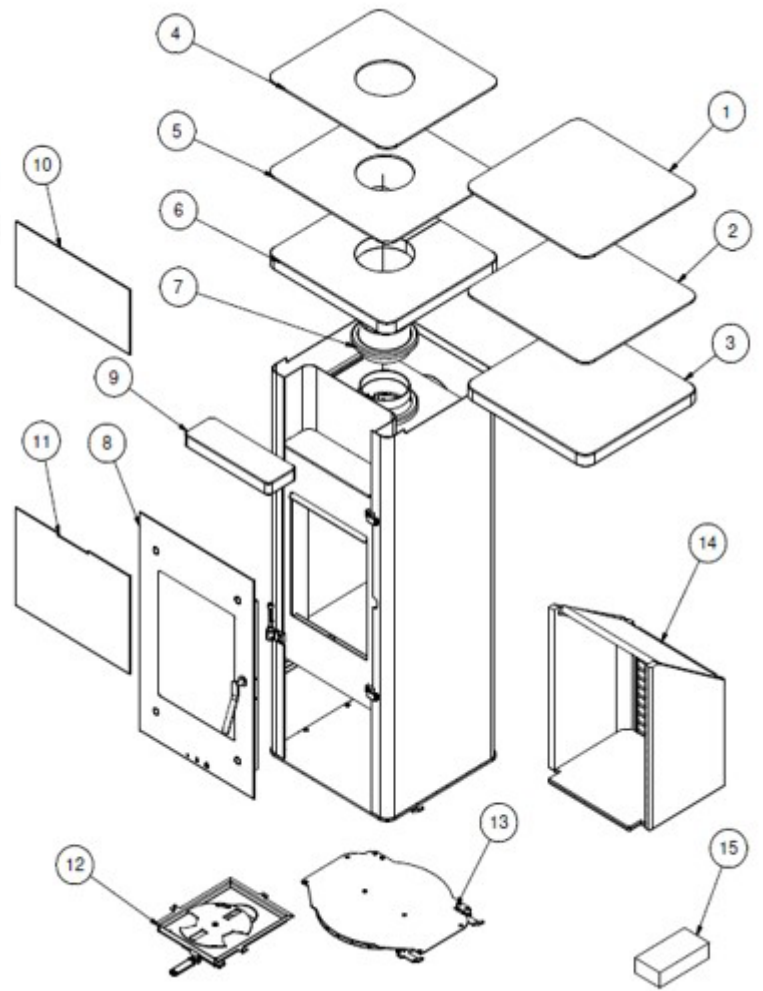

TOPAS + OPUS

POSITION	VARENR.	BESKRIVELSE
1	530060190	Ståltopplade Topas, bagafgang, sort
4	530060290	Ståltopplade Topas, topafgang, sort
8	5607020	Akkumulering fedtsten
9	5301090	Dørglas
	5305001	Glas for dør
11	5300990	Luftspjæld
14	5305500	Komplet pakningssæt
	1015500	Pakningssæt dør - kit 2
15	5302200	Komplet skamolsæt*

* = Kun komplette sæt sælges

TOPAS

OPUS

Pos. 15