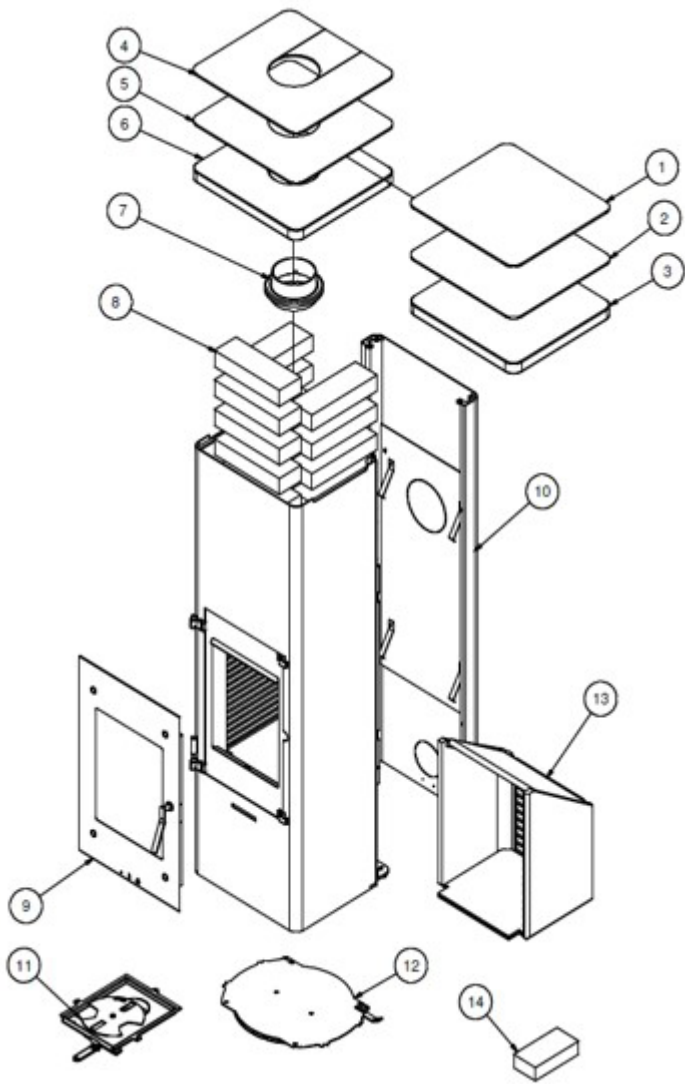

TOPAS + OPUS

POSITION	VARENR.	BESKRIVELSE
1	530060190	Ståltopplade Topas, bagafgang, sort
4	530060290	Ståltopplade Topas, topafgang, sort
8	5607020	Akkumulering fedtsten
9	5301090	Dørglas
	5305001	Glas for dør
11	5300990	Luftspjæld
14	5305500	Komplet pakningssæt
	1015500	Pakningssæt dør - kit 2
15	5302200	Komplet skamolsæt*

* = Kun komplette sæt sælges

TOPAS

OPUS

Pos. 15