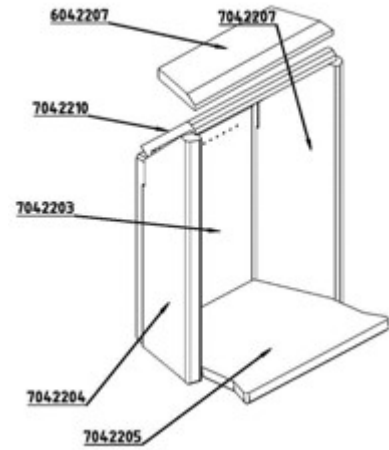

PALO + PALO C

POSITION	VARENR.	BESKRIVELSE
1	604060190	Topplade, bagafgang
2	604060290	Topplade, topafgang
3	6051090	Ståldør, sort
	6045001	Glas for ståldør
3	6061090	Glasdør
	5045001	Glas for glasdør
5.2	6041801SV	Dørhåndtag
5.12	6041805	Bøsning for lukketøj
5.13	6041027	Afstandsbøsning for lukketøj
5.14	6041803sort	Plade for lukketøj
5.15	0110-25,8X19,3X0,35	Bølgfjederskive for messing bolt
5.16	6041804	Lukkekrø
5.17	0110-M4X10 PINOL KR	BN27 hexagon topskrue
5.19	6041807	Messingskruer for dørhåndtag
5.21	6041809	Sikringsskive
7.4	6061015SV	Dørhåndtag, svejset
7.5	0110-Ø18 BØLGEFJEDER	Ø18.8 / Ø13.2 / s = 0.2 Bølgfjederskive
7.6	0110-Ø14 PASSKIVE 1	BN1976 justeringsskiver Ø14x20x1mm
7.7	0110-Ø14 PASSKIVE 05	BN1976 justeringsskiver Ø14x20x0,5mm
7.8	0110-Ø14 PASSKIVE 02	BN1976 justeringsskiver Ø14x20x0,2mm
7.9	4021016	Afstandsbøsning. Ø10/Ø8, L = 10 ST
7.10	6061805	Bøsning for lukketøj
7.11	5041803SORT	Lukkeplade
5.18+7.12	0110-M6 FLANGEMØTRIK	BN30312 sekskant møtrik med flange og riller
7.13	6061804	Lukkekrø
7.21	6061806	Skrue til lukning
7.22	6061809	Sikringsskive
9.5+21+22 +23+40	5041028SORT	Lukketøjs del, sort
6	6051790	Air-Box
8	6045500	Komplet pakningssæt
	1015500	Pakningssæt dør - kit 2
	5045500	Komplet pakningssæt
4	7042200	Komplet skamolsæt*
	6042207	Øvre røgvenderplade
	7042203	Bagskamol
	7042204	Sideskamol, venstre
	7042205	Bundskamol
	7042207	Sideskamol, højre
	7042210	Røgvenderplade

* = Kun komplette sæt sælges

Pos. 4

Pos. 9 Del af lukkesystem til dør på ovnsiden

Pos. 5 Ståldør - Håndtag + lukkesystem

Pos. 7 Glasdør - Håndtag + lukkesystem

Del 6061809 til at bøje, for at låse skruen