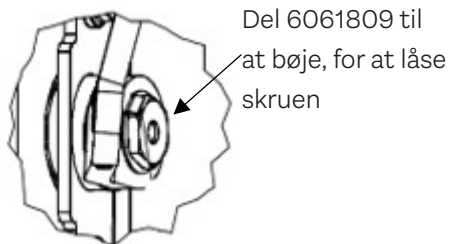

PALO + PALO C

POSITION	VARENR.	BESKRIVELSE
1	604060190	Topplade, bagafgang
2	604060290	Topplade, topafgang
3	6051090	Ståldør, sort
	6045001	Glas for ståldør
3	6061090	Glasdør
	5045001	Glas for glasdør
5.2	6041801SV	Dørhåndtag
5.12	6041805	Bøsning for lukketøj
5.13	6041027	Afstandsbøsning for lukketøj
5.14	6041803sort	Plade for lukketøj
5.15	0110-25,8X19,3X0,35	Bølgfjederskive for messing bolt
5.16	6041804	Lukkekrø
5.17	0110-M4X10 PINOL KR	BN27 hexagon topskrue
5.19	6041807	Messingskruer for dørhåndtag
5.21	6041809	Sikringsskive
7.4	6061015SV	Dørhåndtag, svejset
7.5	0110-Ø18 BØLGEFJEDER	Ø18.8 / Ø13.2 / s = 0.2 Bølgfjederskive
7.6	0110-Ø14 PASSKIVE 1	BN1976 justeringsskiver Ø14x20x1mm
7.7	0110-Ø14 PASSKIVE 05	BN1976 justeringsskiver Ø14x20x0,5mm
7.8	0110-Ø14 PASSKIVE 02	BN1976 justeringsskiver Ø14x20x0,2mm
7.9	4021016	Afstandsbøsning. Ø10/Ø8, L = 10 ST
7.10	6061805	Bøsning for lukketøj
7.11	5041803SORT	Lukkeplade
5.18+7.12	0110-M6 FLANGEMØTRIK	BN30312 sekskant møtrik med flange og riller
7.13	6061804	Lukkekrø
7.21	6061806	Skrue til lukning
7.22	6061809	Sikringsskive
9.5+21+22 +23+40	5041028SORT	Lukketøjs del, sort
6	6051790	Air-Box
8	6045500	Komplet pakningssæt
	1015500	Pakningssæt dør - kit 2
	5045500	Komplet pakningssæt
4	7042200	Komplet skamolsæt*
	6042207	Øvre røgvenderplade
	7042203	Bagskamol
	7042204	Sideskamol, venstre
	7042205	Bundskamol
	7042207	Sideskamol, højre
	7042210	Røgvenderplade

* = Kun komplette sæt sælges

Pos. 4

Pos. 9 Del af lukkesystem til dør på ovnsiden

Pos. 5 Ståldør - Håndtag + lukkesystem

Pos. 7 Glasdør - Håndtag + lukkesystem

Del 6061809 til at bøje, for at låse skruen