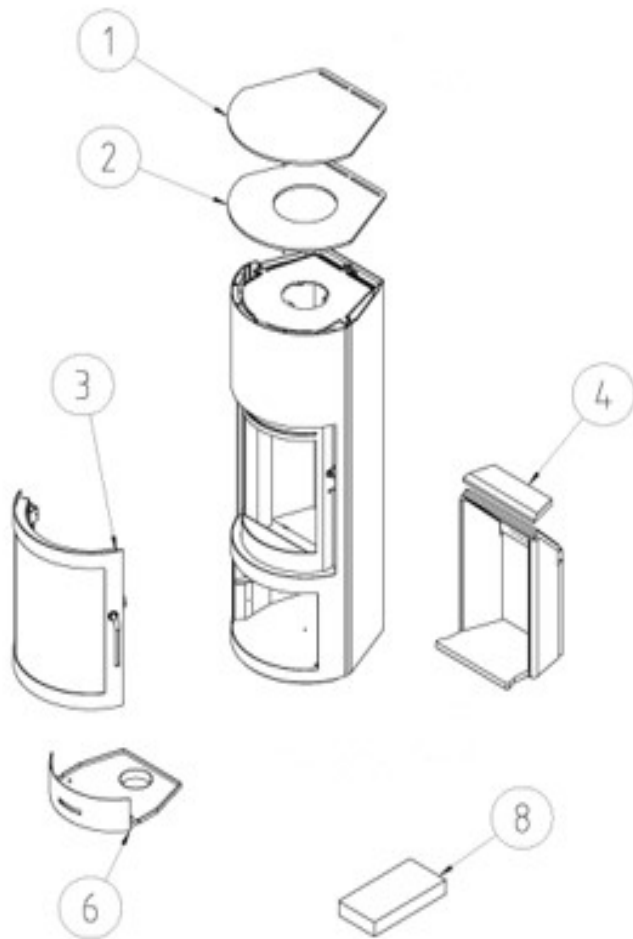

PALO + PALO C

POSITION	VARENR.	BESKRIVELSE
1	604060190	Topplade, bagafgang
2	604060290	Topplade, topafgang
3	6051090	Ståldør, sort
	6045001	Glas for ståldør
3	6061090	Glasdør
	5045001	Glas for glasdør
5.2	6041801SV	Dørhåndtag
5.12	6041805	Bøsning for lukketøj
5.13	6041027	Afstandsbøsning for lukketøj
5.14	6041803sort	Plade for lukketøj
5.15	0110-25,8X19,3X0,35	Bølgfjederskive for messing bolt
5.16	6041804	Lukkekrø
5.17	0110-M4X10 PINOL KR	BN27 hexagon topskrue
5.19	6041807	Messingskruer for dørhåndtag
5.21	6041809	Sikringsskive
7.4	6061015SV	Dørhåndtag, svejset
7.5	0110-Ø18 BØLGEFJEDER	Ø18.8 / Ø13.2 / s = 0.2 Bølgfjederskive
7.6	0110-Ø14 PASSKIVE 1	BN1976 justeringsskiver Ø14x20x1mm
7.7	0110-Ø14 PASSKIVE 05	BN1976 justeringsskiver Ø14x20x0,5mm
7.8	0110-Ø14 PASSKIVE 02	BN1976 justeringsskiver Ø14x20x0,2mm
7.9	4021016	Afstandsbøsning. Ø10/Ø8, L = 10 ST
7.10	6061805	Bøsning for lukketøj
7.11	5041803SORT	Lukkeplade
5.18+7.12	0110-M6 FLANGEMØTRIK	BN30312 sekskant møtrik med flange og riller
7.13	6061804	Lukkekrø
7.21	6061806	Skrue til lukning
7.22	6061809	Sikringsskive
9.5+21+22 +23+40	5041028SORT	Lukketøjs del, sort
6	6051790	Air-Box
8	6045500	Komplet pakningssæt
	1015500	Pakningssæt dør - kit 2
	5045500	Komplet pakningssæt
4	7042200	Komplet skamolsæt*
	6042207	Øvre røgvenderplade
	7042203	Bagskamol
	7042204	Sideskamol, venstre
	7042205	Bundskamol
	7042207	Sideskamol, højre
	7042210	Røgvenderplade

* = Kun komplette sæt sælges

Pos. 4

Pos. 9 Del af lukkesystem til dør på ovnsiden

Pos. 5 Ståldør - Håndtag + lukkesystem

Pos. 7 Glasdør - Håndtag + lukkesystem

Del 6061809 til at bøje, for at låse skruen