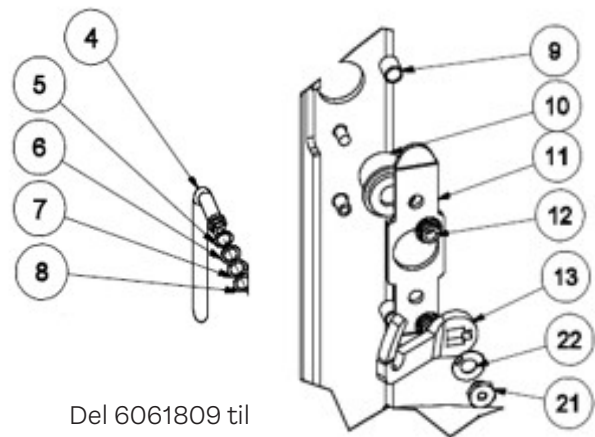

PALO + PALO C

POSITION	VARENR.	BESKRIVELSE
1	604060190	Topplade, bagafgang
2	604060290	Topplade, topafgang
3	6051090	Ståldør, sort
	6045001	Glas for ståldør
3	6061090	Glasdør
	5045001	Glas for glasdør
5.2	6041801SV	Dørhåndtag
5.12	6041805	Bøsning for lukketøj
5.13	6041027	Afstandsbøsning for lukketøj
5.14	6041803sort	Plade for lukketøj
5.15	0110-25,8X19,3X0,35	Bølgfjederskive for messing bolt
5.16	6041804	Lukkekrø
5.17	0110-M4X10 PINOL KR	BN27 hexagon topskrue
5.19	6041807	Messingskruer for dørhåndtag
5.21	6041809	Sikringsskive
7.4	6061015SV	Dørhåndtag, svejset
7.5	0110-Ø18 BØLGEFJEDER	Ø18.8 / Ø13.2 / s = 0.2 Bølgfjederskive
7.6	0110-Ø14 PASSKIVE 1	BN1976 justeringsskiver Ø14x20x1mm
7.7	0110-Ø14 PASSKIVE 05	BN1976 justeringsskiver Ø14x20x0,5mm
7.8	0110-Ø14 PASSKIVE 02	BN1976 justeringsskiver Ø14x20x0,2mm
7.9	4021016	Afstandsbøsning. Ø10/Ø8, L = 10 ST
7.10	6061805	Bøsning for lukketøj
7.11	5041803SORT	Lukkeplade
5.18+7.12	0110-M6 FLANGEMØTRIK	BN30312 sekskant møtrik med flange og riller
7.13	6061804	Lukkekrø
7.21	6061806	Skrue til lukning
7.22	6061809	Sikringsskive
9.5+21+22 +23+40	5041028SORT	Lukketøjs del, sort
6	6051790	Air-Box
8	6045500	Komplet pakningssæt
	1015500	Pakningssæt dør - kit 2
	5045500	Komplet pakningssæt
4	7042200	Komplet skamolsæt*
	6042207	Øvre røgvenderplade
	7042203	Bagskamol
	7042204	Sideskamol, venstre
	7042205	Bundskamol
	7042207	Sideskamol, højre
	7042210	Røgvenderplade

* = Kun komplette sæt sælges

Pos. 4

Pos. 9 Del af lukkesystem til dør på ovnsiden

Pos. 5 Ståldør - Håndtag + lukkesystem

Pos. 7 Glasdør - Håndtag + lukkesystem

Del 6061809 til at bøje, for at låse skruen