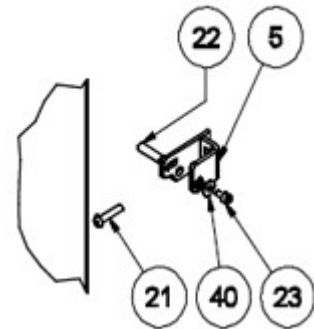

PALO + PALO C

POSITION	VARENR.	BESKRIVELSE
1	604060190	Topplade, bagafgang
2	604060290	Topplade, topafgang
3	6051090	Ståldør, sort
	6045001	Glas for ståldør
3	6061090	Glasdør
	5045001	Glas for glasdør
5.2	6041801SV	Dørhåndtag
5.12	6041805	Bøsning for lukketøj
5.13	6041027	Afstandsbøsning for lukketøj
5.14	6041803sort	Plade for lukketøj
5.15	0110-25,8X19,3X0,35	Bølgfjederskive for messing bolt
5.16	6041804	Lukkekrø
5.17	0110-M4X10 PINOL KR	BN27 hexagon topskrue
5.19	6041807	Messingskruer for dørhåndtag
5.21	6041809	Sikringsskive
7.4	6061015SV	Dørhåndtag, svejset
7.5	0110-Ø18 BØLGEFJEDER	Ø18.8 / Ø13.2 / s = 0.2 Bølgfjederskive
7.6	0110-Ø14 PASSKIVE 1	BN1976 justeringsskiver Ø14x20x1mm
7.7	0110-Ø14 PASSKIVE 05	BN1976 justeringsskiver Ø14x20x0,5mm
7.8	0110-Ø14 PASSKIVE 02	BN1976 justeringsskiver Ø14x20x0,2mm
7.9	4021016	Afstandsbøsning. Ø10/Ø8, L = 10 ST
7.10	6061805	Bøsning for lukketøj
7.11	5041803SORT	Lukkeplade
5.18+7.12	0110-M6 FLANGEMØTRIK	BN30312 sekskant møtrik med flange og riller
7.13	6061804	Lukkekrø
7.21	6061806	Skrue til lukning
7.22	6061809	Sikringsskive
9.5+21+22 +23+40	5041028SORT	Lukketøjs del, sort
6	6051790	Air-Box
8	6045500	Komplet pakningssæt
	1015500	Pakningssæt dør - kit 2
	5045500	Komplet pakningssæt
4	7042200	Komplet skamolsæt*
	6042207	Øvre røgvenderplade
	7042203	Bagskamol
	7042204	Sideskamol, venstre
	7042205	Bundskamol
	7042207	Sideskamol, højre
	7042210	Røgvenderplade

* = Kun komplette sæt sælges

Pos. 4

Pos. 9 Del af lukkesystem til dør på ovnsiden

Pos. 5 Ståldør - Håndtag + lukkesystem

Pos. 7 Glasdør - Håndtag + lukkesystem

Del 6061809 til at bøje, for at låse skruen