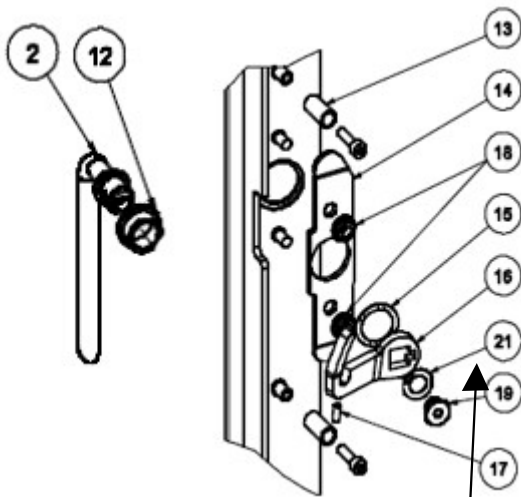

PALO + PALO C

POSITION	VARENR.	BESKRIVELSE
1	604060190	Topplade, bagafgang
2	604060290	Topplade, topafgang
3	6051090	Ståldør, sort
	6045001	Glas for ståldør
3	6061090	Glasdør
	5045001	Glas for glasdør
5.2	6041801SV	Dørhåndtag
5.12	6041805	Bøsning for lukketøj
5.13	6041027	Afstandsbøsning for lukketøj
5.14	6041803sort	Plade for lukketøj
5.15	0110-25,8X19,3X0,35	Bølgfjederskive for messing bolt
5.16	6041804	Lukkekrø
5.17	0110-M4X10 PINOL KR	BN27 hexagon topskrue
5.19	6041807	Messingskruer for dørhåndtag
5.21	6041809	Sikringsskive
7.4	6061015SV	Dørhåndtag, svejset
7.5	0110-Ø18 BØLGEFJEDER	Ø18.8 / Ø13.2 / s = 0.2 Bølgfjederskive
7.6	0110-Ø14 PASSKIVE 1	BN1976 justeringsskiver Ø14x20x1mm
7.7	0110-Ø14 PASSKIVE 05	BN1976 justeringsskiver Ø14x20x0,5mm
7.8	0110-Ø14 PASSKIVE 02	BN1976 justeringsskiver Ø14x20x0,2mm
7.9	4021016	Afstandsbøsning. Ø10/Ø8, L = 10 ST
7.10	6061805	Bøsning for lukketøj
7.11	5041803SORT	Lukkeplade
5.18+7.12	0110-M6 FLANGEMØTRIK	BN30312 sekskant møtrik med flange og riller
7.13	6061804	Lukkekrø
7.21	6061806	Skrue til lukning
7.22	6061809	Sikringsskive
9.5+21+22 +23+40	5041028SORT	Lukketøjs del, sort
6	6051790	Air-Box
8	6045500	Komplet pakningssæt
	1015500	Pakningssæt dør - kit 2
	5045500	Komplet pakningssæt
4	7042200	Komplet skamolsæt*
	6042207	Øvre røgvenderplade
	7042203	Bagskamol
	7042204	Sideskamol, venstre
	7042205	Bundskamol
	7042207	Sideskamol, højre
	7042210	Røgvenderplade

* = Kun komplette sæt sælges

Pos. 4

Pos. 9 Del af lukkesystem til dør på ovnsiden

Pos. 5 Ståldør - Håndtag + lukkesystem

Pos. 7 Glasdør - Håndtag + lukkesystem

Del 6061809 til at bøje, for at låse skruen