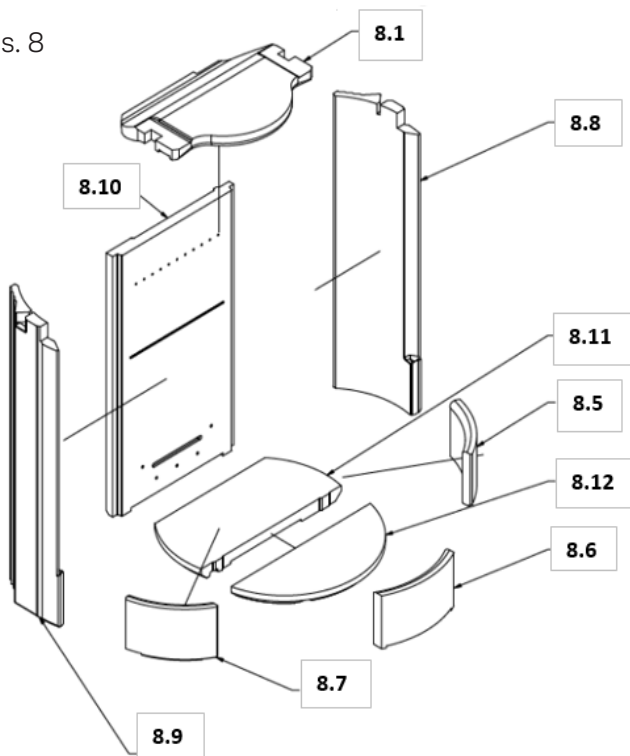

# PILAR - MANUEL + CLEVERAIR

<b>POSITION</b>	<b>VARENR.</b>	<b>BESKRIVELSE</b>
1	16-0000-100190	Glasdør komplet (Ekskl. håndtag)
	16-0000-5001	Glas for glasdør
	16-0000-5002	Indvendig glas for ståldør
2	16-0000-100290	Ståldør komplet, sort (Ekskl. håndtag)
2	16-0000-1002XX	Ståldør komplet, farvet (Ekskl. håndtag)
	16-0000-5003	Yder glas for ståldør
10	16-0000-5503	Pakningssæt til glasdør og ståldør
11	16-0000-180190	Lukkemekanisme top
12	16-0000-180290	Lukkemekanisme bund
13	7301026	Fjeder for lukkemekanisme
	16-0000-1104200	Standard dørhåndtag, sort eg
	1715701	Luftkontrolkabel rep. sæt + clips til fastgørelse
	1710990	CleverAir modul
	1711790	Luftspjæld
7	61-00	Røgafgangsstuds ø150mm
3	16-0000-0601XX	Topplade for bagafgang
4	16-0000-0602XX	Topplade for topafgang
5	16-0000-060380	Topplade med konvektionsspjæld
6	2710613XX	Konvektionstopplade
	8131390	Roterende adaptor
8	16-0000-2202100	Skamol sæt til manuel spjæld/CleverAir
8.1	16-0000-220110	Skamol topplade
8.5	16-0000-220115	Skamol frontstykke højre
8.6	16-0000-220116	Skamol frontstykke
8.7	16-0000-220117	Skamol frontstykke venstre
8.8	16-0000-220118	Skamol sideplade højre
8.9	16-0000-220119	Skamol sideplade venstre
8.10	16-0000-220211	Skamol bagplade for manuel træk
8.11	16-0000-220213	Skamol bundplade bagerst for manuel træk
8.12	16-0000-220214	Skamol bundplade front for manuel træk

Pos. 8

Pos. 11

Pos. 12