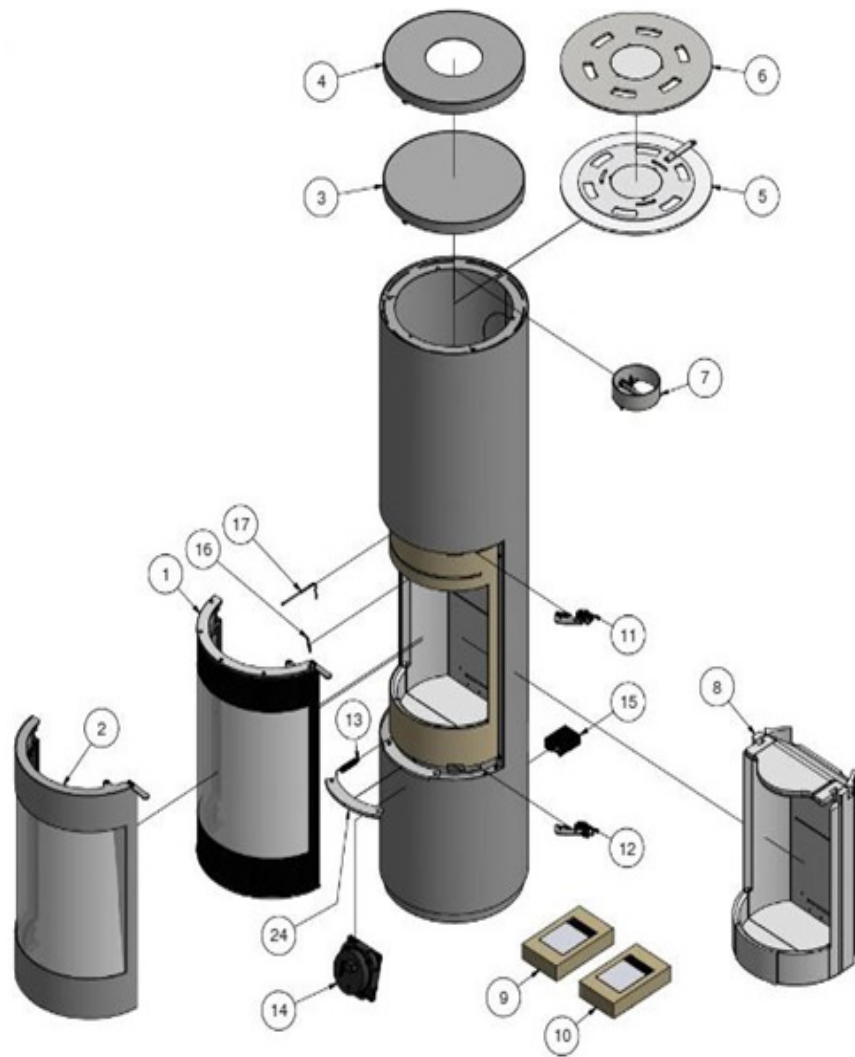

# PILAR - MANUEL + CLEVERAIR

<b>POSITION</b>	<b>VARENR.</b>	<b>BESKRIVELSE</b>
1	16-0000-100190	Glasdør komplet (Ekskl. håndtag)
	16-0000-5001	Glas for glasdør
	16-0000-5002	Indvendig glas for ståldør
2	16-0000-100290	Ståldør komplet, sort (Ekskl. håndtag)
2	16-0000-1002XX	Ståldør komplet, farvet (Ekskl. håndtag)
	16-0000-5003	Yder glas for ståldør
10	16-0000-5503	Pakningssæt til glasdør og ståldør
11	16-0000-180190	Lukkemekanisme top
12	16-0000-180290	Lukkemekanisme bund
13	7301026	Fjeder for lukkemekanisme
	16-0000-1104200	Standard dørhåndtag, sort eg
	1715701	Luftkontrolkabel rep. sæt + clips til fastgørelse
	1710990	CleverAir modul
	1711790	Luftspjæld
7	61-00	Røgafgangsstuds ø150mm
3	16-0000-0601XX	Topplade for bagafgang
4	16-0000-0602XX	Topplade for topafgang
5	16-0000-060380	Topplade med konvektionsspjæld
6	2710613XX	Konvektionstopplade
	8131390	Roterende adaptor
8	16-0000-2202100	Skamol sæt til manuel spjæld/CleverAir
8.1	16-0000-220110	Skamol topplade
8.5	16-0000-220115	Skamol frontstykke højre
8.6	16-0000-220116	Skamol frontstykke
8.7	16-0000-220117	Skamol frontstykke venstre
8.8	16-0000-220118	Skamol sideplade højre
8.9	16-0000-220119	Skamol sideplade venstre
8.10	16-0000-220211	Skamol bagplade for manuel træk
8.11	16-0000-220213	Skamol bundplade bagerst for manuel træk
8.12	16-0000-220214	Skamol bundplade front for manuel træk