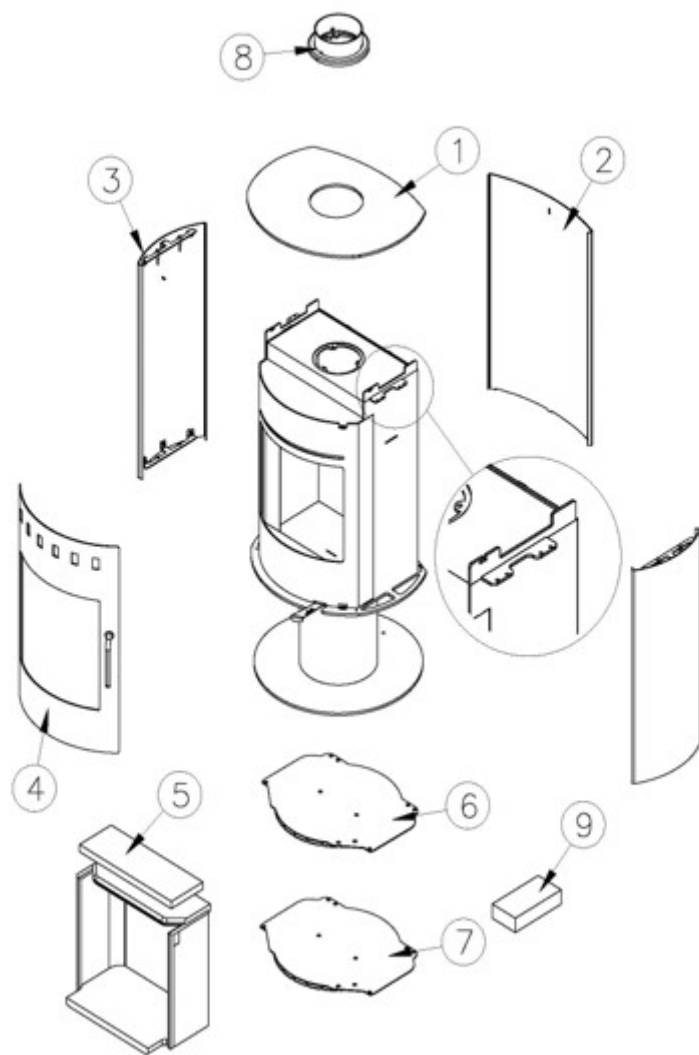

PINA

POSITION	VARENR.	BESKRIVELSE
1	8030602sort	Topplade, sort
4	6031090	Komplet dør, sort
	3035001	Glas for dør
6	3031595	Drejefod 90 grader
7	8031595	Drejefod 360 grader
8	8142390	Roterende adapter ø150 mm
9	4025500	Komplet pakningssæt
	1015500	Pakningssæt dør - kit 2
5	7032200	Komplet skamolsæt*
5.3	3032211	Røgvenderplade øverst
5.4	3032214	Sideskamol, venstre
5.1	3032215	Sideskamol, højre
5.5	3032216	Bagskamol
5.2	3032217	Røgvenderplade
5.6	3032218	Bundskamol

* = Kun komplette sæt sælges

Pos. 5