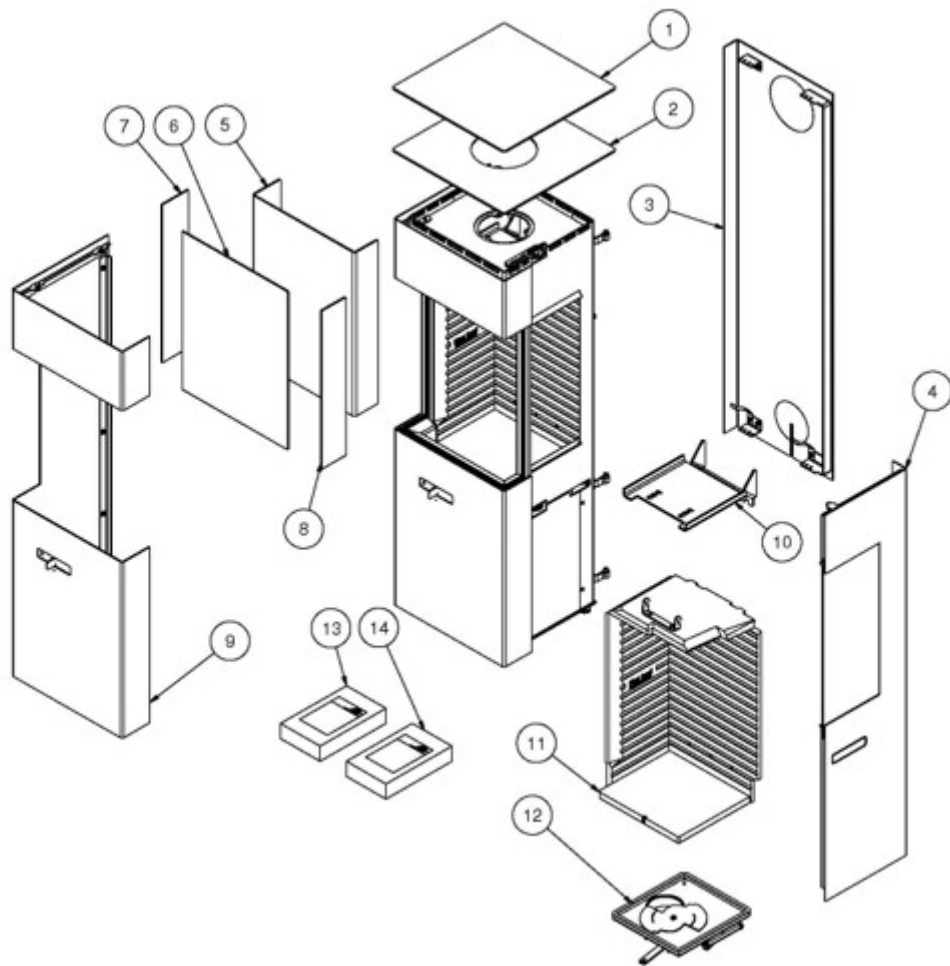

## Q-20

<b>POSITION</b>	<b>VARENR.</b>	<b>BESKRIVELSE</b>
1	730060190	Ståltopplade, bagafgang, sort
1	7300601xx	Ståltopplade, bagafgang
2	730060290	Ståltopplade, topafgang, sort
2	7300602xx	Ståltopplade, topafgang
4	730109012	Komplet dør, sort
4	73010xx12	Komplet dør
5	7305002	Forreste glas - bukket på to sider
6	7305003	Forreste glas, IR-Max
7	7305004	Sideglas med NESAs belægning, venstre side
8	7305005	Sideglas med NESAs belægning, højre side
	7305001	Dørglas med NESAs belægning
10	7301301	Øvre røgchikane
12	7301790	Luftspjæld, komplet
13	7305500	Pakningssæt (uden dørpakning)
14	7305500-1	Pakningssæt komplet for dør
26	7301050	Celle neopren 3mm
15	730183490	Lukkemekanisme for dør, top
16	730183690	Lukkemekanisme for dør, bund
(15)+(16)	0110-1,2x8,5x43	Fjeder for lukkemekanisme til dør
11	7302200	Komplet skamolsæt*
11.1	7302210MON	Røgvenderplade komplet
11.2	7302201	Sideskamol, venstre
11.3	7302203	Bagskamol
11.4	7302205	Bundskamol
11.5	0005502	Pakning 15x2 mm til bagskamol
11.6	0005543	Pakning til bagskamol

\* = Kun komplette sæt sælges

Pos. 11

Pos. 26

Pos. 15

Pos. 16