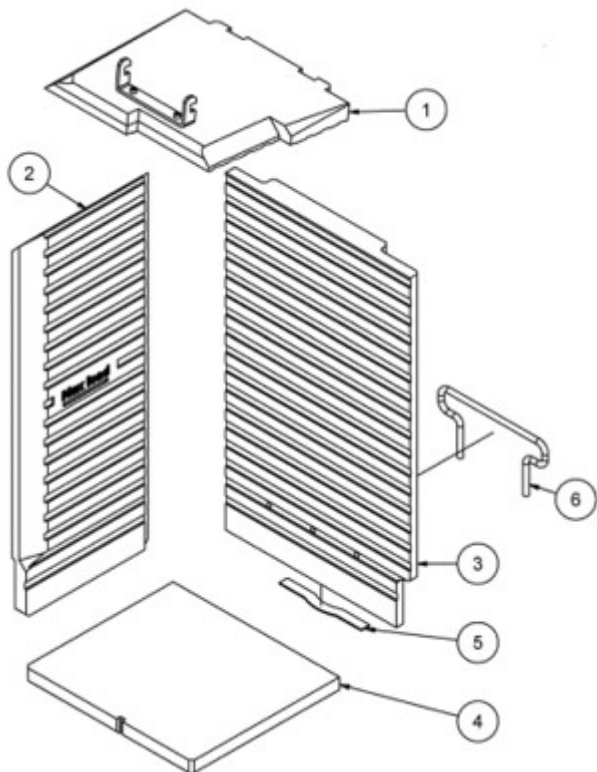

## Q-20

<b>POSITION</b>	<b>VARENR.</b>	<b>BESKRIVELSE</b>
1	730060190	Ståltopplade, bagafgang, sort
1	7300601xx	Ståltopplade, bagafgang
2	730060290	Ståltopplade, topafgang, sort
2	7300602xx	Ståltopplade, topafgang
4	730109012	Komplet dør, sort
4	73010xx12	Komplet dør
5	7305002	Forreste glas - bukket på to sider
6	7305003	Forreste glas, IR-Max
7	7305004	Sideglas med NESAs belægning, venstre side
8	7305005	Sideglas med NESAs belægning, højre side
	7305001	Dørglas med NESAs belægning
10	7301301	Øvre røgchikane
12	7301790	Luftspjæld, komplet
13	7305500	Pakningssæt (uden dørpakning)
14	7305500-1	Pakningssæt komplet for dør
26	7301050	Celle neopren 3mm
15	730183490	Lukkemekanisme for dør, top
16	730183690	Lukkemekanisme for dør, bund
(15)+(16)	0110-1,2x8,5x43	Fjeder for lukkemekanisme til dør
11	7302200	Komplet skamolsæt*
11.1	7302210MON	Røgvenderplade komplet
11.2	7302201	Sideskamol, venstre
11.3	7302203	Bagskamol
11.4	7302205	Bundskamol
11.5	0005502	Pakning 15x2 mm til bagskamol
11.6	0005543	Pakning til bagskamol

\* = Kun komplette sæt sælges

Pos. 11

Pos. 26

Pos. 15

Pos. 16