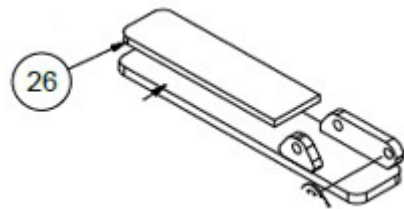

## Q-20

<b>POSITION</b>	<b>VARENR.</b>	<b>BESKRIVELSE</b>
1	730060190	Ståltopplade, bagafgang, sort
1	7300601xx	Ståltopplade, bagafgang
2	730060290	Ståltopplade, topafgang, sort
2	7300602xx	Ståltopplade, topafgang
4	730109012	Komplet dør, sort
4	73010xx12	Komplet dør
5	7305002	Forreste glas - bukket på to sider
6	7305003	Forreste glas, IR-Max
7	7305004	Sideglas med NESAs belægning, venstre side
8	7305005	Sideglas med NESAs belægning, højre side
	7305001	Dørglas med NESAs belægning
10	7301301	Øvre røgchikane
12	7301790	Luftspjæld, komplet
13	7305500	Pakningssæt (uden dørpakning)
14	7305500-1	Pakningssæt komplet for dør
26	7301050	Celle neopren 3mm
15	730183490	Lukkemekanisme for dør, top
16	730183690	Lukkemekanisme for dør, bund
(15)+(16)	0110-1,2x8,5x43	Fjeder for lukkemekanisme til dør
11	7302200	Komplet skamolsæt*
11.1	7302210MON	Røgvenderplade komplet
11.2	7302201	Sideskamol, venstre
11.3	7302203	Bagskamol
11.4	7302205	Bundskamol
11.5	0005502	Pakning 15x2 mm til bagskamol
11.6	0005543	Pakning til bagskamol

\* = Kun komplette sæt sælges

Pos. 11

Pos. 26

Pos. 15

Pos. 16