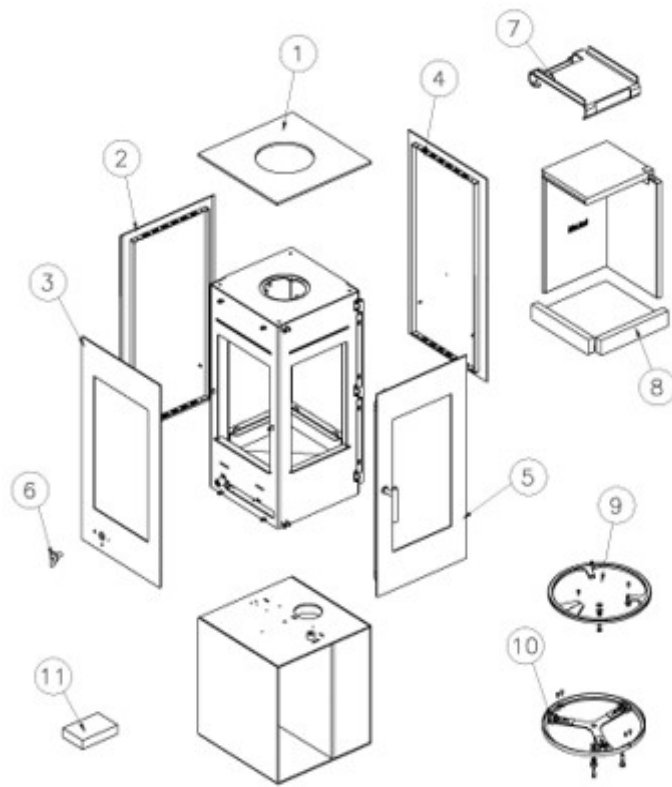

## Q-BIC (106+127 CM)

<b>POSITION</b>	<b>VARENR.</b>	<b>BESKRIVELSE</b>
1	7060602SORT	Ståltopplade, sort
1	7060602GRÅ	Ståltopplade, platin
2	7060104SORT	Venstre sideafdækning, sort
2	7060104GRÅ	Venstre sideafdækning, platin
3	706010590	Fast dør, sort
3	706010595	Fast dør, platin
	7065001	Glas for dør
	7065002	Glas for fast dør
4	7060101SORT	Højre sideafdækning, sort
4	7060101GRÅ	Højre sideafdækning, platin
5	7061090	Ståldør, sort
5	7061095	Ståldør, platin
6	7060905sv	Håndtag for luftspjæld
7	7061301	Røgleder, stål
10	7051590	Dele for drejefod
11	7055500	Komplet pakningssæt
	1015500	Pakningssæt dør - kit 2
8	7062200	Komplet skamolsæt*
	7062201	Sideskamol, højre
	7062202	Sideskamol, venstre
	7062203	Bundskamol, front
	7062204	Bundskamol
	7062210	Røgvenderplade
	7062211	Skamol holder
	7062212	Skamol holder - monteret foran røgvenderpladen

\* = Kun komplette sæt sælges

Q-Bic 106

Q-Bic 127

Pos. 8