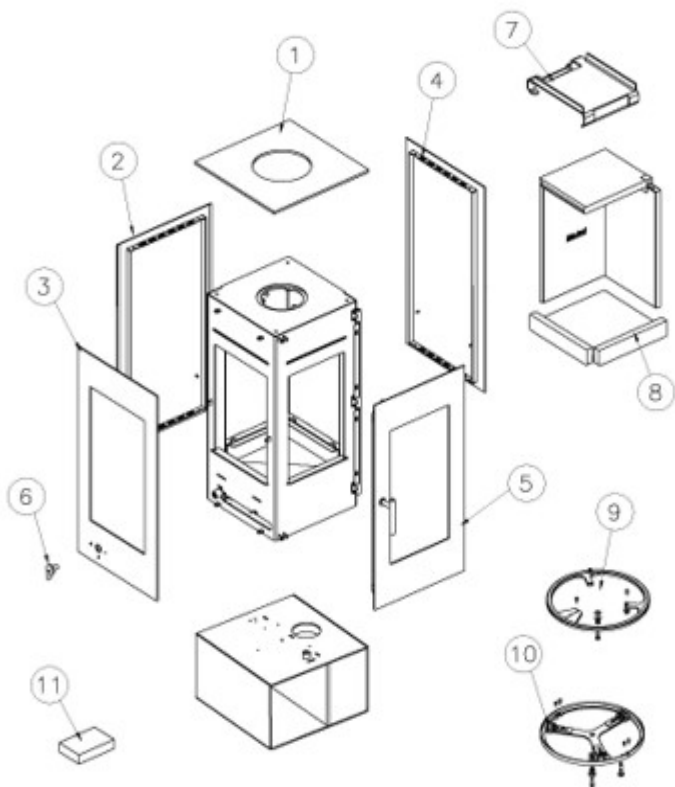

## Q-BIC (106+127 CM)

<b>POSITION</b>	<b>VARENR.</b>	<b>BESKRIVELSE</b>
1	7060602SORT	Ståltopplade, sort
1	7060602GRÅ	Ståltopplade, platin
2	7060104SORT	Venstre sideafdækning, sort
2	7060104GRÅ	Venstre sideafdækning, platin
3	706010590	Fast dør, sort
3	706010595	Fast dør, platin
	7065001	Glas for dør
	7065002	Glas for fast dør
4	7060101SORT	Højre sideafdækning, sort
4	7060101GRÅ	Højre sideafdækning, platin
5	7061090	Ståldør, sort
5	7061095	Ståldør, platin
6	7060905sv	Håndtag for luftspjæld
7	7061301	Røgleder, stål
10	7051590	Dele for drejefod
11	7055500	Komplet pakningssæt
	1015500	Pakningssæt dør - kit 2
8	7062200	Komplet skamolsæt*
	7062201	Sideskamol, højre
	7062202	Sideskamol, venstre
	7062203	Bundskamol, front
	7062204	Bundskamol
	7062210	Røgvenderplade
	7062211	Skamol holder
	7062212	Skamol holder - monteret foran røgvenderpladen

\* = Kun komplette sæt sælges

Q-Bic 106

Q-Bic 127

Pos. 8