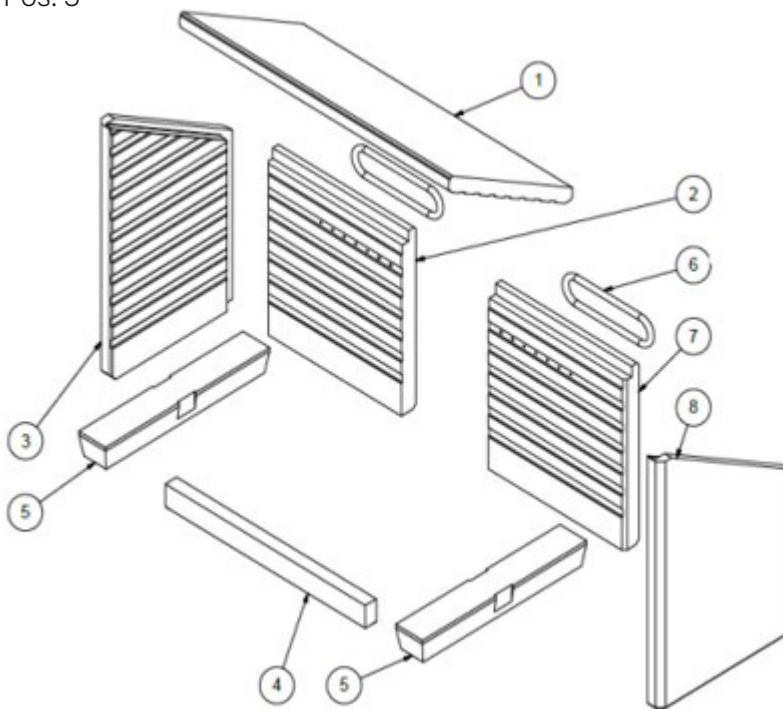

Pos. 5

Pos. 18

Pos. 19

Pos. 20

Pos. 21

Buk flapper efter montage

Q-TEE (57+85)

POSITION	VARENR.	BESKRIVELSE
1	8312090	Ståldør Q-Tee, sort (Ekskl. håndtag)
1	8311090	Glasdør Q-Tee (Ekskl. håndtag)
	8355001	Glas for ståldør og indvendig glas for glasdør
	8315003	Udvendigt glas for glasdør
12	8312033200	Dørhåndtag for ståldør, - sort eg (standard)
14	8311033200	Dørhåndtag for glasdør, - sort eg (standard)
4	8311890	Lukkemekanisme
	0110-1,2x8,5x43	Fjeder for lukkemekanisme til dør
9	835050490	Dæksel, høj, Q-tee 65
6	8353800	Rysterist komplet
7	1314001	Aske skuffe
2	61-00	Røgafgangsstuds ø150mm
5	8350990	Luftspjæld
8	8351215SORT	Turboplade, sort
10	8315500	Pakningssæt dør (stål- og glasdør)
	1015500	Pakningssæt dør - kit 2
15	831650490	Vægbeslag
	835040190	Sokkel for Q-Tee 85, sort
3	8352200	Komplet skamolsæt
3.1	8352201	Sideskamol, venstre
3.2	8352210	Røgvenderplade
3.3	8352212	Øvre røgvenderplade
3.4	8352207	Bundskamol, side
3.5	8352205	Bundskamol, front
3.6	8352203	Bagskamol
3.7	8352206	Bundskamol, bag
3.8	8352204	Sideskamol, højre
3.9	1005624	Pakning til bagskamol