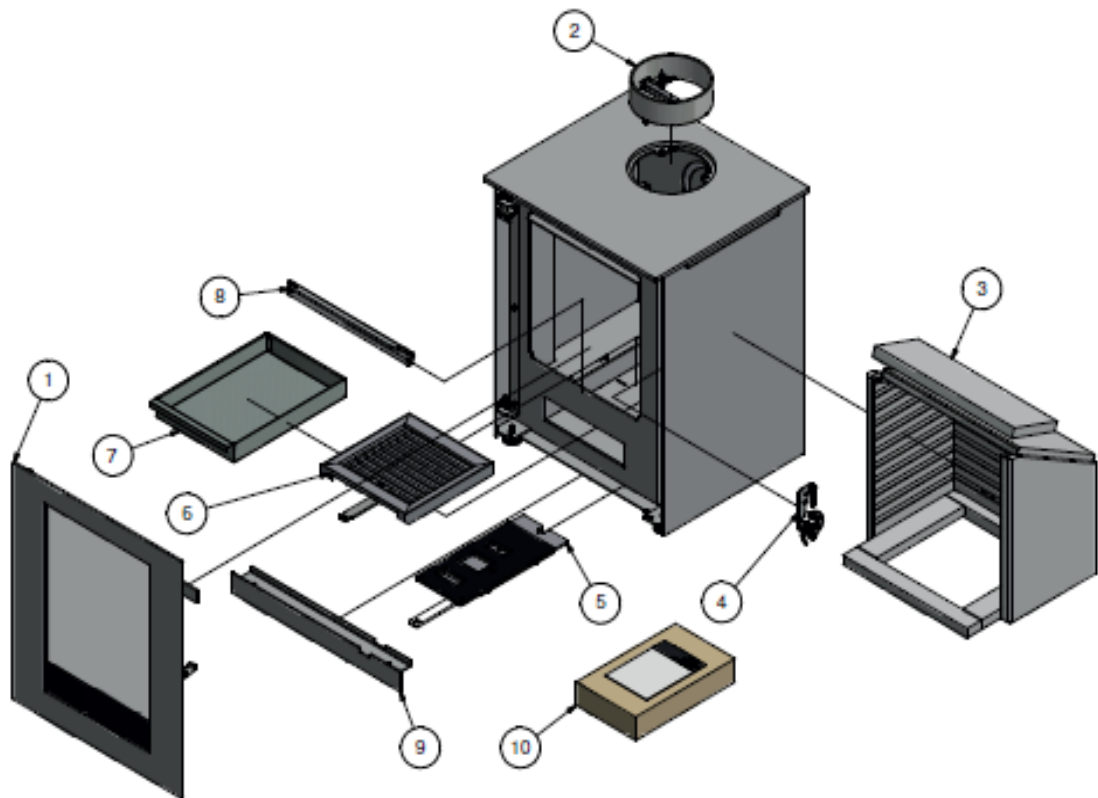

Pos. 5

Pos. 18

Pos. 19

Pos. 20

Pos. 21

Buk flapper efter montage

Q-TEE (57+85)

POSITION	VARENR.	BESKRIVELSE
1	8312090	Ståldør Q-Tee, sort (Ekskl. håndtag)
1	8311090	Glasdør Q-Tee (Ekskl. håndtag)
	8355001	Glas for ståldør og indvendig glas for glasdør
	8315003	Udvendigt glas for glasdør
12	8312033200	Dørhåndtag for ståldør, - sort eg (standard)
14	8311033200	Dørhåndtag for glasdør, - sort eg (standard)
4	8311890	Lukkemekanisme
	0110-1,2x8,5x43	Fjeder for lukkemekanisme til dør
9	835050490	Dæksel, høj, Q-tee 65
6	8353800	Rysterist komplet
7	1314001	Aske skuffe
2	61-00	Røgafgangsstuds ø150mm
5	8350990	Luftspjæld
8	8351215SORT	Turboplade, sort
10	8315500	Pakningssæt dør (stål- og glasdør)
	1015500	Pakningssæt dør - kit 2
15	831650490	Vægbeslag
	835040190	Sokkel for Q-Tee 85, sort
3	8352200	Komplet skamolsæt
3.1	8352201	Sideskamol, venstre
3.2	8352210	Røgvenderplade
3.3	8352212	Øvre røgvenderplade
3.4	8352207	Bundskamol, side
3.5	8352205	Bundskamol, front
3.6	8352203	Bagskamol
3.7	8352206	Bundskamol, bag
3.8	8352204	Sideskamol, højre
3.9	1005624	Pakning til bagskamol