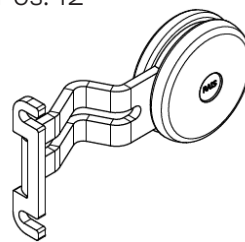

Pos. 3

Pos. 4

Pos. 15

Pos. 12

Pos. 14

Q-TEE C (57+85)

POSITION	VARENR.	BESKRIVELSE
1	8321190	Ståldør Q-Tee C, sort (Ekskl. håndtag)
1	8321090	Glasdør Q-Tee C (Ekskl. håndtag)
	8325002	Glas for ståldør
	8325001	Glas for glasdør
12	8321033200	Dørhåndtag, sort eg (standard)
4	8341890	Lukkemekanisme
	0110-1,2x8,5x43	Fjeder for lukkemekanisme til dør
9	8320115sort	Frontafdækning
6	8353800	Rysterist komplet
7	1314001	Aske skuffe
2	61-00	Røgafgangsstuds ø150mm
5	8320990	Luftspjæld
8	8321215sort	Turboplade, sort
10	8325500	Pakningssæt dør (stål- og glasdør)
	1015500	Pakningssæt dør - kit 2
15	832450190	Vægbeslag
	832040190	Sokkel 280 mm
3	8352200	Komplet skamolsæt
3.1	8352201	Sideskamol, venstre
3.2	8352210	Røgvenderplade
3.3	8352212	Øvre røgvenderplade
3.4	8352207	Bundskamol, side
3.5	8352205	Bundskamol, front
3.6	8352203	Bagskamol
3.7	8352206	Bundskamol, bag
3.8	8352204	Sideskamol, højre
3.9	1005624	Pakning til bagskamol

Pos. 3

Pos. 15

Pos. 12

Pos. 4

Q-TEE II (FRA 2022)

POSITION	VARENR.	BESKRIVELSE
1	8422090	Ståldør (Ekskl. håndtag)
2	8421090	Glasdør (Ekskl. håndtag)
	8425001	Glas for ståldør
	8425003	Glas for glasdør
3	8420524SORT	Front panel, sort
5	8421301	Røgchikane
6+7	8423800	Rysterist komplet
8	8384001	Askeskuffe
9	8421215	Turboplade, ståldør
10	8421211	Turboplade, glasdør
11	8311890	Lukkemekanisme
12	8425500	Pakningssæt komplet
12	1015500	Pakningssæt dør - kit 2
13	8420990	Luftspjæld
14	61-00	Røgfangsstuds ø150mm
	838040190	Sokkel for Q-Tee II, sort
15	8311033200	Håndtag for glasdør, sort eg (standard)
16	8312033200	Håndtag for ståldør, sort eg (standard)
4	8382200	Komplet skamolsæt
4.1	8382210	røgvenderplade
4.2	8382203	Bagskamol, venstre
4.3	8382201	Sideskamol, venstre
4.4	8382206	Bundskamol, front
4.5	8382207	Bundskamol, højre/venstre
4.7	8382202	Bagskamol, højre
4.8	8382204	Sideskamol, højre
4.6	1005625	Pakning til bagskamol