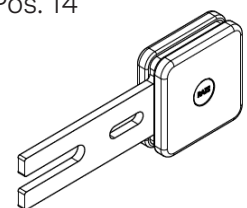

Pos. 3

Pos. 4

Pos. 15

Pos. 12

Pos. 14

Q-TEE C (57+85)

POSITION	VARENR.	BESKRIVELSE
1	8321190	Ståldør Q-Tee C, sort (Ekskl. håndtag)
1	8321090	Glasdør Q-Tee C (Ekskl. håndtag)
	8325002	Glas for ståldør
	8325001	Glas for glasdør
12	8321033200	Dørhåndtag, sort eg (standard)
4	8341890	Lukkemekanisme
	0110-1,2x8,5x43	Fjeder for lukkemekanisme til dør
9	8320115sort	Frontafdækning
6	8353800	Rysterist komplet
7	1314001	Aske skuffe
2	61-00	Røgafgangsstuds ø150mm
5	8320990	Luftspjæld
8	8321215sort	Turboplade, sort
10	8325500	Pakningssæt dør (stål- og glasdør)
	1015500	Pakningssæt dør - kit 2
15	832450190	Vægbeslag
	832040190	Sokkel 280 mm
3	8352200	Komplet skamolsæt
3.1	8352201	Sideskamol, venstre
3.2	8352210	Røgvenderplade
3.3	8352212	Øvre røgvenderplade
3.4	8352207	Bundskamol, side
3.5	8352205	Bundskamol, front
3.6	8352203	Bagskamol
3.7	8352206	Bundskamol, bag
3.8	8352204	Sideskamol, højre
3.9	1005624	Pakning til bagskamol

Pos. 3

Pos. 15

Pos. 12

Pos. 4

Q-TEE II (FRA 2022)

POSITION	VARENR.	BESKRIVELSE
1	8422090	Ståldør (Ekskl. håndtag)
2	8421090	Glasdør (Ekskl. håndtag)
	8425001	Glas for ståldør
	8425003	Glas for glasdør
3	8420524SORT	Front panel, sort
5	8421301	Røgchikane
6+7	8423800	Rysterist komplet
8	8384001	Askeskuffe
9	8421215	Turboplade, ståldør
10	8421211	Turboplade, glasdør
11	8311890	Lukkemekanisme
12	8425500	Pakningssæt komplet
12	1015500	Pakningssæt dør - kit 2
13	8420990	Luftspjæld
14	61-00	Røgfangsstuds ø150mm
	838040190	Sokkel for Q-Tee II, sort
15	8311033200	Håndtag for glasdør, sort eg (standard)
16	8312033200	Håndtag for ståldør, sort eg (standard)
4	8382200	Komplet skamolsæt
4.1	8382210	røgvenderplade
4.2	8382203	Bagskamol, venstre
4.3	8382201	Sideskamol, venstre
4.4	8382206	Bundskamol, front
4.5	8382207	Bundskamol, højre/venstre
4.7	8382202	Bagskamol, højre
4.8	8382204	Sideskamol, højre
4.6	1005625	Pakning til bagskamol