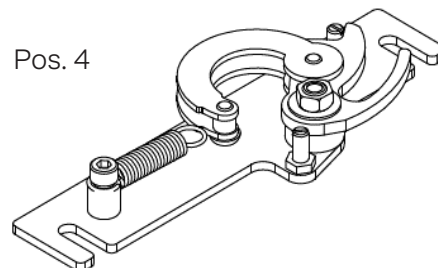

Pos. 3

Pos. 15

Pos. 12

Pos. 4

Q-TEE II (FRA 2022)

POSITION	VARENR.	BESKRIVELSE
1	8422090	Ståldør (Ekskl. håndtag)
2	8421090	Glasdør (Ekskl. håndtag)
	8425001	Glas for ståldør
	8425003	Glas for glasdør
3	8420524SORT	Front panel, sort
5	8421301	Røgchikane
6+7	8423800	Rysterist komplet
8	8384001	Askeskuffe
9	8421215	Turboplade, ståldør
10	8421211	Turboplade, glasdør
11	8311890	Lukkemekanisme
12	8425500	Pakningssæt komplet
12	1015500	Pakningssæt dør - kit 2
13	8420990	Luftspjæld
14	61-00	Røgfangsstuds ø150mm
	838040190	Sokkel for Q-Tee II, sort
15	8311033200	Håndtag for glasdør, sort eg (standard)
16	8312033200	Håndtag for ståldør, sort eg (standard)
4	8382200	Komplet skamolsæt
4.1	8382210	røgvenderplade
4.2	8382203	Bagskamol, venstre
4.3	8382201	Sideskamol, venstre
4.4	8382206	Bundskamol, front
4.5	8382207	Bundskamol, højre/venstre
4.7	8382202	Bagskamol, højre
4.8	8382204	Sideskamol, højre
4.6	1005625	Pakning til bagskamol