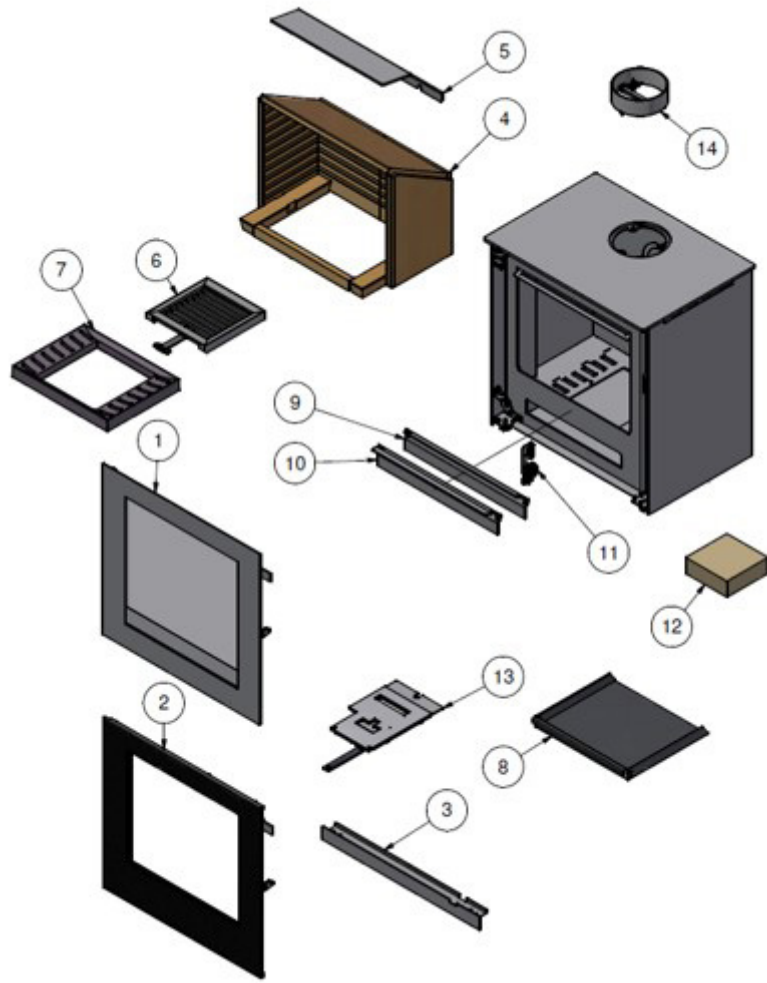

Pos. 3

Pos. 15

Pos. 12

Pos. 4

Q-TEE II (FRA 2022)

POSITION	VARENR.	BESKRIVELSE
1	8422090	Ståldør (Ekskl. håndtag)
2	8421090	Glasdør (Ekskl. håndtag)
	8425001	Glas for ståldør
	8425003	Glas for glasdør
3	8420524SORT	Front panel, sort
5	8421301	Røgchikane
6+7	8423800	Rysterist komplet
8	8384001	Askeskuffe
9	8421215	Turboplade, ståldør
10	8421211	Turboplade, glasdør
11	8311890	Lukkemekanisme
12	8425500	Pakningssæt komplet
12	1015500	Pakningssæt dør - kit 2
13	8420990	Luftspjæld
14	61-00	Røgfangsstuds ø150mm
	838040190	Sokkel for Q-Tee II, sort
15	8311033200	Håndtag for glasdør, sort eg (standard)
16	8312033200	Håndtag for ståldør, sort eg (standard)
4	8382200	Komplet skamolsæt
4.1	8382210	røgvenderplade
4.2	8382203	Bagskamol, venstre
4.3	8382201	Sideskamol, venstre
4.4	8382206	Bundskamol, front
4.5	8382207	Bundskamol, højre/venstre
4.7	8382202	Bagskamol, højre
4.8	8382204	Sideskamol, højre
4.6	1005625	Pakning til bagskamol