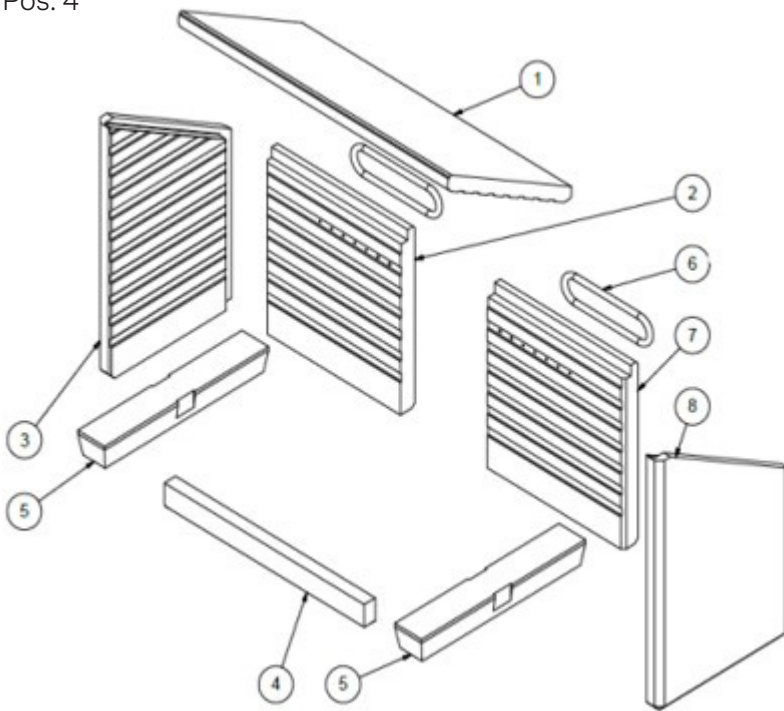

Pos. 3

Pos. 15

Pos. 12

Pos. 4

Q-TEE II (FRA 2022)

POSITION	VARENR.	BESKRIVELSE
1	8422090	Ståldør (Ekskl. håndtag)
2	8421090	Glasdør (Ekskl. håndtag)
	8425001	Glas for ståldør
	8425003	Glas for glasdør
3	8420524SORT	Front panel, sort
5	8421301	Røgchikane
6+7	8423800	Rysterist komplet
8	8384001	Askeskuffe
9	8421215	Turboplade, ståldør
10	8421211	Turboplade, glasdør
11	8311890	Lukkemekanisme
12	8425500	Pakningssæt komplet
12	1015500	Pakningssæt dør - kit 2
13	8420990	Luftspjæld
14	61-00	Røgfangsstuds ø150mm
	838040190	Sokkel for Q-Tee II, sort
15	8311033200	Håndtag for glasdør, sort eg (standard)
16	8312033200	Håndtag for ståldør, sort eg (standard)
4	8382200	Komplet skamolsæt
4.1	8382210	røgvenderplade
4.2	8382203	Bagskamol, venstre
4.3	8382201	Sideskamol, venstre
4.4	8382206	Bundskamol, front
4.5	8382207	Bundskamol, højre/venstre
4.7	8382202	Bagskamol, højre
4.8	8382204	Sideskamol, højre
4.6	1005625	Pakning til bagskamol

Pos. 4

Pos. 15

Pos. 16

Q-TEE II C

POSITION	VARENDR.	BESKRIVELSE
1	8341190	Ståldør (Ekskl. håndtag)
2	8341090	Glasdør (Ekskl. håndtag)
	8345001	Glas for ståldør
	8345002	Glas for glasdør
3	8340404sort	Cover, sort
5	8383800	Rysterist komplet
6	8384001	Askeskuffe
7	838121090	Luftstrøms panel
8	8341215sort	Turbo plade, sort
9	8381301	Røgchikane
10	61-00	Røgafgangsstuds ø150mm
11	8340990	Luftspjæld
12	834040590	Høj sokkel 380 mm
13	834040190	Lav sokkel 280 mm
14	8345500	Pakningssæt komplet
	1015500	Pakningssæt dør - kit 2
15	8383810	Fast bundrist
16	8341033200	Standard dørhåndtag, sort eg
4	8382200	Komplet skamolsæt
4.1	8382210	Røgvenderplade
4.2	8382203	Bagskamol, venstre
4.3	8382201	Sideskamol, venstre
4.4	8382206	Bundskamol, front
4.5	8382207	Bundskamol, højre/venstre
4.7	8382202	Bagskamol, højre
4.8	8382204	Sideskamol, højre
4.6	1005625	Pakning til bagskamol