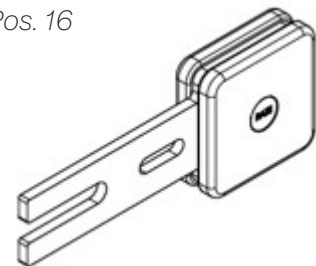

Pos. 3

Pos. 15

Pos. 12

Pos. 4

Q-TEE II (FRA 2022)

POSITION	VARENR.	BESKRIVELSE
1	8422090	Ståldør (Ekskl. håndtag)
2	8421090	Glasdør (Ekskl. håndtag)
	8425001	Glas for ståldør
	8425003	Glas for glasdør
3	8420524SORT	Front panel, sort
5	8421301	Røgchikane
6+7	8423800	Rysterist komplet
8	8384001	Askeskuffe
9	8421215	Turboplade, ståldør
10	8421211	Turboplade, glasdør
11	8311890	Lukkemekanisme
12	8425500	Pakningssæt komplet
12	1015500	Pakningssæt dør - kit 2
13	8420990	Luftspjæld
14	61-00	Røgfangsstuds ø150mm
	838040190	Sokkel for Q-Tee II, sort
15	8311033200	Håndtag for glasdør, sort eg (standard)
16	8312033200	Håndtag for ståldør, sort eg (standard)
4	8382200	Komplet skamolsæt
4.1	8382210	røgvenderplade
4.2	8382203	Bagskamol, venstre
4.3	8382201	Sideskamol, venstre
4.4	8382206	Bundskamol, front
4.5	8382207	Bundskamol, højre/venstre
4.7	8382202	Bagskamol, højre
4.8	8382204	Sideskamol, højre
4.6	1005625	Pakning til bagskamol

Pos. 4

Pos. 15

Pos. 16

Q-TEE II C

POSITION	VARENDR.	BESKRIVELSE
1	8341190	Ståldør (Ekskl. håndtag)
2	8341090	Glasdør (Ekskl. håndtag)
	8345001	Glas for ståldør
	8345002	Glas for glasdør
3	8340404sort	Cover, sort
5	8383800	Rysterist komplet
6	8384001	Askeskuffe
7	838121090	Luftstrøms panel
8	8341215sort	Turbo plade, sort
9	8381301	Røgchikane
10	61-00	Røgafgangsstuds ø150mm
11	8340990	Luftspjæld
12	834040590	Høj sokkel 380 mm
13	834040190	Lav sokkel 280 mm
14	8345500	Pakningssæt komplet
	1015500	Pakningssæt dør - kit 2
15	8383810	Fast bundrist
16	8341033200	Standard dørhåndtag, sort eg
4	8382200	Komplet skamolsæt
4.1	8382210	Røgvenderplade
4.2	8382203	Bagskamol, venstre
4.3	8382201	Sideskamol, venstre
4.4	8382206	Bundskamol, front
4.5	8382207	Bundskamol, højre/venstre
4.7	8382202	Bagskamol, højre
4.8	8382204	Sideskamol, højre
4.6	1005625	Pakning til bagskamol