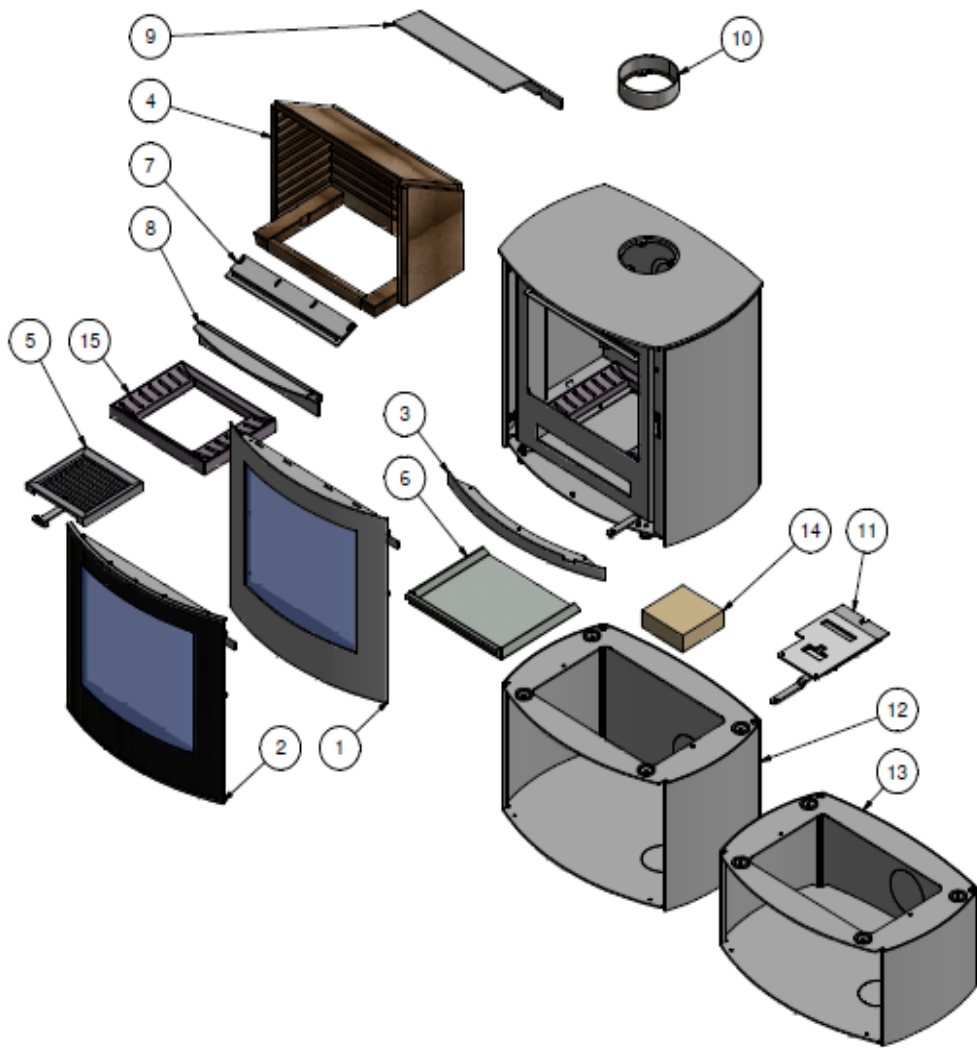

Pos. 4

Pos. 15

Pos. 16

Q-TEE II C

POSITION	VARENDR.	BESKRIVELSE
1	8341190	Ståldør (Ekskl. håndtag)
2	8341090	Glasdør (Ekskl. håndtag)
	8345001	Glas for ståldør
	8345002	Glas for glasdør
3	8340404sort	Cover, sort
5	8383800	Rysterist komplet
6	8384001	Askeskuffe
7	838121090	Luftstrøms panel
8	8341215sort	Turbo plade, sort
9	8381301	Røgchikane
10	61-00	Røgafgangsstuds ø150mm
11	8340990	Luftspjæld
12	834040590	Høj sokkel 380 mm
13	834040190	Lav sokkel 280 mm
14	8345500	Pakningssæt komplet
	1015500	Pakningssæt dør - kit 2
15	8383810	Fast bundrist
16	8341033200	Standard dørhåndtag, sort eg
4	8382200	Komplet skamolsæt
4.1	8382210	Røgvenderplade
4.2	8382203	Bagskamol, venstre
4.3	8382201	Sideskamol, venstre
4.4	8382206	Bundskamol, front
4.5	8382207	Bundskamol, højre/venstre
4.7	8382202	Bagskamol, højre
4.8	8382204	Sideskamol, højre
4.6	1005625	Pakning til bagskamol