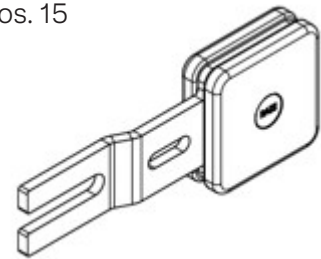

Pos. 3

Pos. 15

Pos. 12

Pos. 4

Q-TEE II (FRA 2022)

POSITION	VARENR.	BESKRIVELSE
1	8422090	Ståldør (Ekskl. håndtag)
2	8421090	Glasdør (Ekskl. håndtag)
	8425001	Glas for ståldør
	8425003	Glas for glasdør
3	8420524SORT	Front panel, sort
5	8421301	Røgchikane
6+7	8423800	Rysterist komplet
8	8384001	Askeskuffe
9	8421215	Turboplade, ståldør
10	8421211	Turboplade, glasdør
11	8311890	Lukkemekanisme
12	8425500	Pakningssæt komplet
12	1015500	Pakningssæt dør - kit 2
13	8420990	Luftspjæld
14	61-00	Røgfangsstuds ø150mm
	838040190	Sokkel for Q-Tee II, sort
15	8311033200	Håndtag for glasdør, sort eg (standard)
16	8312033200	Håndtag for ståldør, sort eg (standard)
4	8382200	Komplet skamolsæt
4.1	8382210	røgvenderplade
4.2	8382203	Bagskamol, venstre
4.3	8382201	Sideskamol, venstre
4.4	8382206	Bundskamol, front
4.5	8382207	Bundskamol, højre/venstre
4.7	8382202	Bagskamol, højre
4.8	8382204	Sideskamol, højre
4.6	1005625	Pakning til bagskamol

Pos. 4

Pos. 15

Pos. 16

Q-TEE II C

POSITION	VARENDR.	BESKRIVELSE
1	8341190	Ståldør (Ekskl. håndtag)
2	8341090	Glasdør (Ekskl. håndtag)
	8345001	Glas for ståldør
	8345002	Glas for glasdør
3	8340404sort	Cover, sort
5	8383800	Rysterist komplet
6	8384001	Askeskuffe
7	838121090	Luftstrøms panel
8	8341215sort	Turbo plade, sort
9	8381301	Røgchikane
10	61-00	Røgafgangsstuds ø150mm
11	8340990	Luftspjæld
12	834040590	Høj sokkel 380 mm
13	834040190	Lav sokkel 280 mm
14	8345500	Pakningssæt komplet
	1015500	Pakningssæt dør - kit 2
15	8383810	Fast bundrist
16	8341033200	Standard dørhåndtag, sort eg
4	8382200	Komplet skamolsæt
4.1	8382210	Røgvenderplade
4.2	8382203	Bagskamol, venstre
4.3	8382201	Sideskamol, venstre
4.4	8382206	Bundskamol, front
4.5	8382207	Bundskamol, højre/venstre
4.7	8382202	Bagskamol, højre
4.8	8382204	Sideskamol, højre
4.6	1005625	Pakning til bagskamol