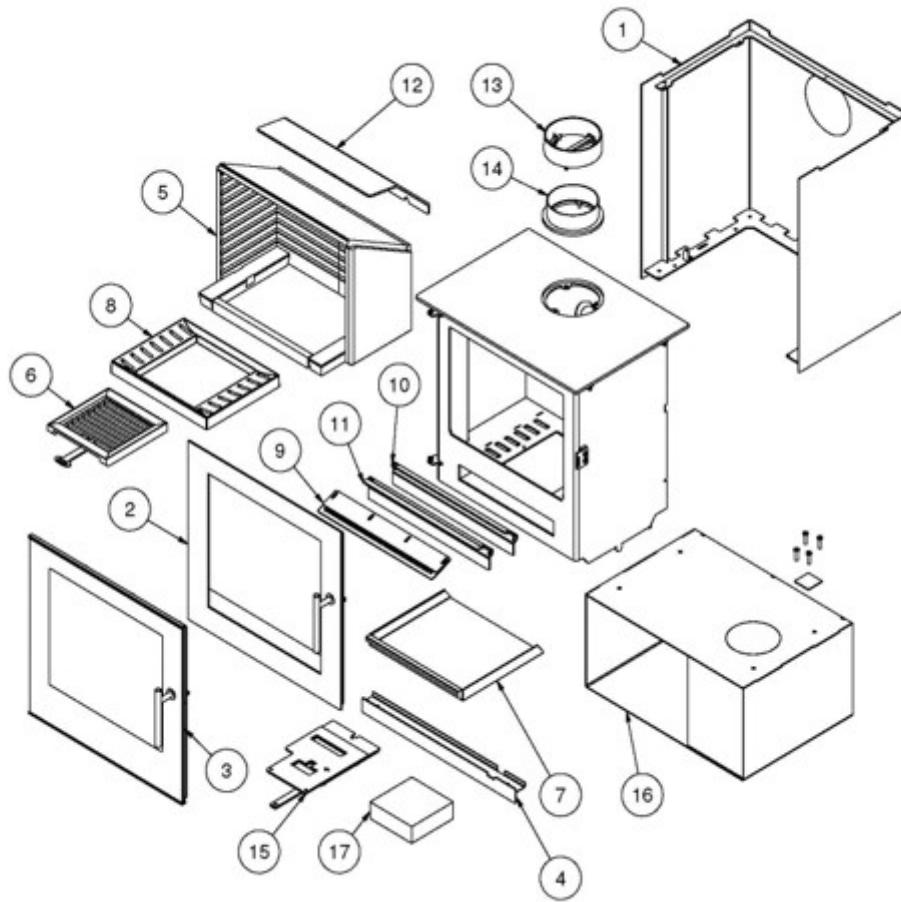

Pos. 5

Pos. 18

Pos. 19

Pos. 20

Pos. 21

Buk flapper efter montage

Q-TEE (57+85)

POSITION	VARENR.	BESKRIVELSE
1	8312090	Ståldør Q-Tee, sort (Ekskl. håndtag)
1	8311090	Glasdør Q-Tee (Ekskl. håndtag)
	8355001	Glas for ståldør og indvendig glas for glasdør
	8315003	Udvendigt glas for glasdør
12	8312033200	Dørhåndtag for ståldør, - sort eg (standard)
14	8311033200	Dørhåndtag for glasdør, - sort eg (standard)
4	8311890	Lukkemekanisme
	0110-1,2x8,5x43	Fjeder for lukkemekanisme til dør
9	835050490	Dæksel, høj, Q-tee 65
6	8353800	Rysterist komplet
7	1314001	Aske skuffe
2	61-00	Røgafgangsstuds ø150mm
5	8350990	Luftspjæld
8	8351215SORT	Turboplade, sort
10	8315500	Pakningssæt dør (stål- og glasdør)
	1015500	Pakningssæt dør - kit 2
15	831650490	Vægbeslag
	835040190	Sokkel for Q-Tee 85, sort
3	8352200	Komplet skamolsæt
3.1	8352201	Sideskamol, venstre
3.2	8352210	Røgvenderplade
3.3	8352212	Øvre røgvenderplade
3.4	8352207	Bundskamol, side
3.5	8352205	Bundskamol, front
3.6	8352203	Bagskamol
3.7	8352206	Bundskamol, bag
3.8	8352204	Sideskamol, højre
3.9	1005624	Pakning til bagskamol