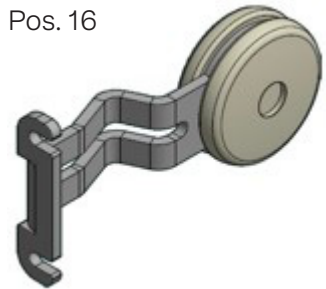

Pos. 4

Pos. 15

Pos. 16

Q-TEE II C

POSITION	VARENDR.	BESKRIVELSE
1	8341190	Ståldør (Ekskl. håndtag)
2	8341090	Glasdør (Ekskl. håndtag)
	8345001	Glas for ståldør
	8345002	Glas for glasdør
3	8340404sort	Cover, sort
5	8383800	Rysterist komplet
6	8384001	Askeskuffe
7	838121090	Luftstrøms panel
8	8341215sort	Turbo plade, sort
9	8381301	Røgchikane
10	61-00	Røgafgangsstuds ø150mm
11	8340990	Luftspjæld
12	834040590	Høj sokkel 380 mm
13	834040190	Lav sokkel 280 mm
14	8345500	Pakningssæt komplet
	1015500	Pakningssæt dør - kit 2
15	8383810	Fast bundrist
16	8341033200	Standard dørhåndtag, sort eg
4	8382200	Komplet skamolsæt
4.1	8382210	Røgvenderplade
4.2	8382203	Bagskamol, venstre
4.3	8382201	Sideskamol, venstre
4.4	8382206	Bundskamol, front
4.5	8382207	Bundskamol, højre/venstre
4.7	8382202	Bagskamol, højre
4.8	8382204	Sideskamol, højre
4.6	1005625	Pakning til bagskamol

Pos. 16

Pos. 4