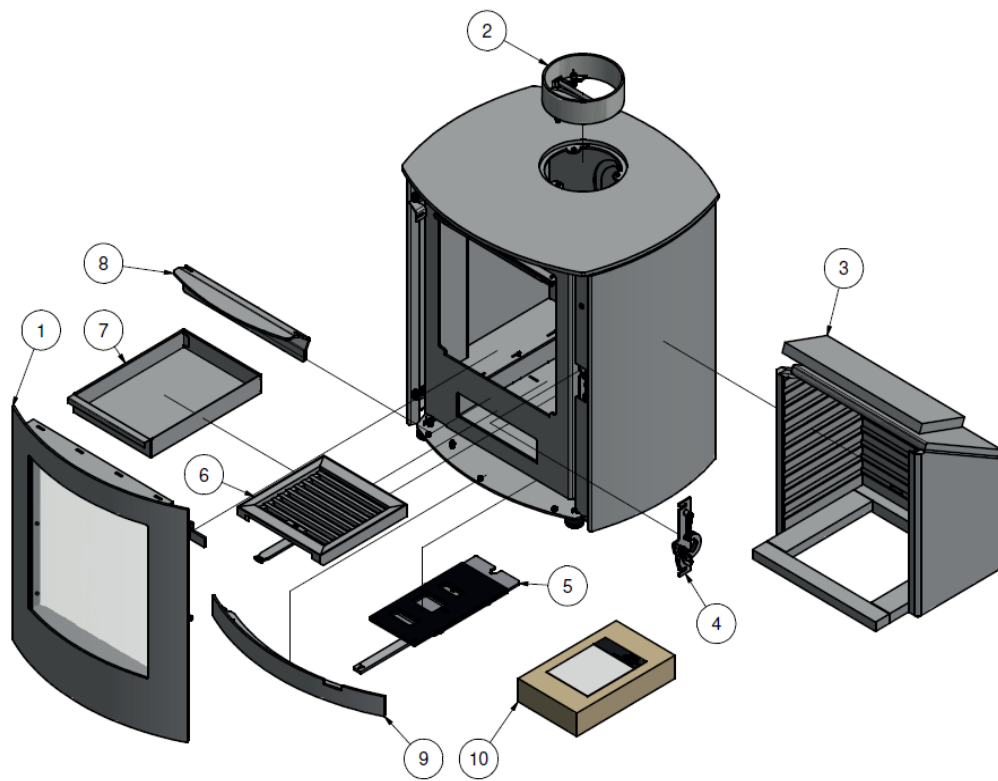

Pos. 3

Pos. 4

Pos. 15

Pos. 12

Pos. 14

Q-TEE C (57+85)

POSITION	VARENR.	BESKRIVELSE
1	8321190	Ståldør Q-Tee C, sort (Ekskl. håndtag)
1	8321090	Glasdør Q-Tee C (Ekskl. håndtag)
	8325002	Glas for ståldør
	8325001	Glas for glasdør
12	8321033200	Dørhåndtag, sort eg (standard)
4	8341890	Lukkemekanisme
	0110-1,2x8,5x43	Fjeder for lukkemekanisme til dør
9	8320115sort	Frontafdækning
6	8353800	Rysterist komplet
7	1314001	Aske skuffe
2	61-00	Røgafgangsstuds ø150mm
5	8320990	Luftspjæld
8	8321215sort	Turboplade, sort
10	8325500	Pakningssæt dør (stål- og glasdør)
	1015500	Pakningssæt dør - kit 2
15	832450190	Vægbeslag
	832040190	Sokkel 280 mm
3	8352200	Komplet skamolsæt
3.1	8352201	Sideskamol, venstre
3.2	8352210	Røgvenderplade
3.3	8352212	Øvre røgvenderplade
3.4	8352207	Bundskamol, side
3.5	8352205	Bundskamol, front
3.6	8352203	Bagskamol
3.7	8352206	Bundskamol, bag
3.8	8352204	Sideskamol, højre
3.9	1005624	Pakning til bagskamol