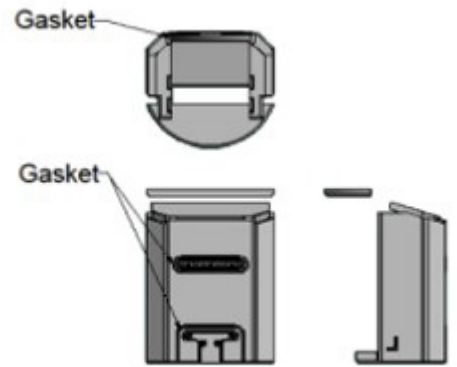

RINA + RINA SST

POSITION	VARENR.	BESKRIVELSE
A.1+B.1	1312090	Glasdør, enkelt glas
	1315009	Udvendig dørglas, glasdør - opdateret
12	131100680	Dørhåndtag, rustfrit stål
	0110-M5X8 UND SÆNK	Glasskrue til dørhåndtag
A.13+B.1	1315090	Ståldør, enkelt glas, sort
A.13+B.1	13150XX	Ståldør, enkelt glas, farve
	1315010	Udvendig dørglas, ståldør, dobbeltglas
13	1311115SV	Dørhåndtag
A.2	3310404sort	Afdækning til brændemagasin, sort
A.2	3310404xx	Afdækning for brændemagasin, farve
B.2	3320404sort	Afdækning til brændemagasin, sort
A.3	331060190	Topplade, bagafgang, sort
A.3	3310601xx	Topplade, bagafgang, farve
A.4	331060290	Topplade, topafgang, sort
A.4	3310602xx	Topplade, topafgang, farve
B.3	3327006	Fedtsten side
B.4	3327001	Fedtsten topplade, bagafgang
B.5	3327002	Fedtsten topplade, topafgang
A.5+B.6	61-00	Røgafgangsstuds ø150mm
A.6+B.7	1313800	Rysterist komplet
A.7+B.8	1314001	Aske skuffe
A.8+B.7	1311790	Luftspjæld
	1311301	Røgchikane, stål
A.10+B.11	1315500	Pakningssæt ståldør + glasdør m/sideglas
A.10+B.11	1315500-1	Pakningssæt for glasdør u/sideglas
	1015500	Pakningssæt dør - kit 2
A.11+B.12	1311890	Lukkemekanisme for dør
	7301026	Fjeder for lukkemekanisme
14	0110-1,2x8,5x43	Fjeder for lukkemekanisme til dør
11	1312200	Komplet skamolsæt*
11.1	1312201	Bagskamol
11.2	1312202	Bundskamol, højre
11.3	1312203	Bundskamol, venstre
11.4	1312204	Hjørneskamol, venstre
11.5	1312205	Hjørneskamol, højre
11.6	1312206	Øvre røgvenderplade
11.7	1312207	Sideskamol, venstre
11.8	1312208	Sideskamol, højre
11.9	1312209	Røgvenderplade
11.10	1005614	Pakning til bagskamol

* = Kun komplette sæt sælges

Pos. A - Rina stålmodel med glas-eller stældør

Pos. B - Rina fedtsten med glas-eller stældør

Pos. 11

Pos. 11.10

Pos. A.11+B.12

Pos. 12

Pos. 13