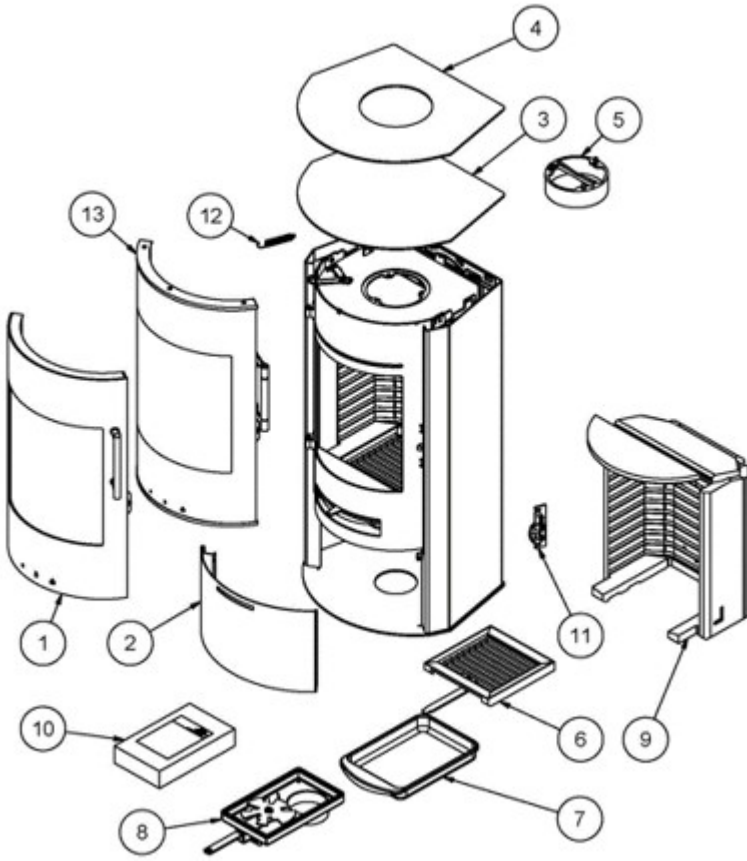

RINA + RINA SST

POSITION	VARENR.	BESKRIVELSE
A.1+B.1	1312090	Glasdør, enkelt glas
	1315009	Udvendig dørglas, glasdør - opdateret
12	131100680	Dørhåndtag, rustfrit stål
	0110-M5X8 UND SÆNK	Glasskrue til dørhåndtag
A.13+B.1	1315090	Ståldør, enkelt glas, sort
A.13+B.1	13150XX	Ståldør, enkelt glas, farve
	1315010	Udvendig dørglas, ståldør, dobbeltglas
13	1311115SV	Dørhåndtag
A.2	3310404sort	Afdækning til brændemagasin, sort
A.2	3310404xx	Afdækning for brændemagasin, farve
B.2	3320404sort	Afdækning til brændemagasin, sort
A.3	331060190	Topplade, bagafgang, sort
A.3	3310601xx	Topplade, bagafgang, farve
A.4	331060290	Topplade, topafgang, sort
A.4	3310602xx	Topplade, topafgang, farve
B.3	3327006	Fedtsten side
B.4	3327001	Fedtsten topplade, bagafgang
B.5	3327002	Fedtsten topplade, topafgang
A.5+B.6	61-00	Røgafgangsstuds ø150mm
A.6+B.7	1313800	Rysterist komplet
A.7+B.8	1314001	Aske skuffe
A.8+B.7	1311790	Luftspjæld
	1311301	Røgchikane, stål
A.10+B.11	1315500	Pakningssæt ståldør + glasdør m/sideglas
A.10+B.11	1315500-1	Pakningssæt for glasdør u/sideglas
	1015500	Pakningssæt dør - kit 2
A.11+B.12	1311890	Lukkemekanisme for dør
	7301026	Fjeder for lukkemekanisme
14	0110-1,2x8,5x43	Fjeder for lukkemekanisme til dør
11	1312200	Komplet skamolsæt*
11.1	1312201	Bagskamol
11.2	1312202	Bundskamol, højre
11.3	1312203	Bundskamol, venstre
11.4	1312204	Hjørneskamol, venstre
11.5	1312205	Hjørneskamol, højre
11.6	1312206	Øvre røgvenderplade
11.7	1312207	Sideskamol, venstre
11.8	1312208	Sideskamol, højre
11.9	1312209	Røgvenderplade
11.10	1005614	Pakning til bagskamol

* = Kun komplette sæt sælges

Pos. A - Rina stålmodel med glas-eller stældør

Pos. B - Rina fedtsten med glas-eller stældør

Pos. 11

Pos. 11.10

Pos. A.11+B.12

Pos. 12

Pos. 13