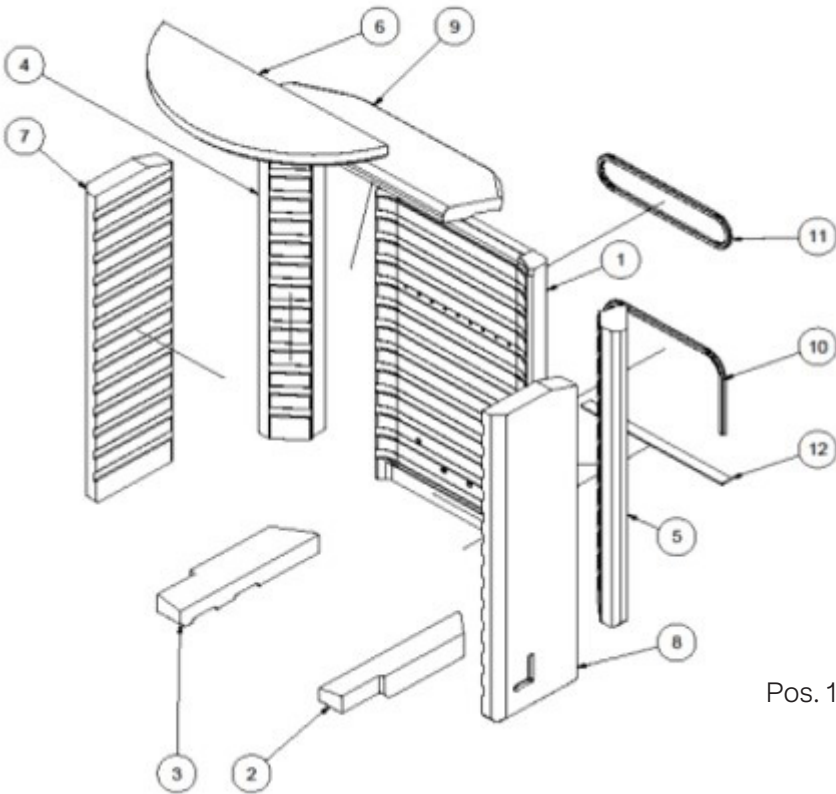

RINA + RINA SST

POSITION	VARENR.	BESKRIVELSE
A.1+B.1	1312090	Glasdør, enkelt glas
	1315009	Udvendig dørglas, glasdør - opdateret
12	131100680	Dørhåndtag, rustfrit stål
	0110-M5X8 UND SÆNK	Glasskrue til dørhåndtag
A.13+B.1	1315090	Ståldør, enkelt glas, sort
A.13+B.1	13150XX	Ståldør, enkelt glas, farve
	1315010	Udvendig dørglas, ståldør, dobbeltglas
13	1311115SV	Dørhåndtag
A.2	3310404sort	Afdækning til brændemagasin, sort
A.2	3310404xx	Afdækning for brændemagasin, farve
B.2	3320404sort	Afdækning til brændemagasin, sort
A.3	331060190	Topplade, bagafgang, sort
A.3	3310601xx	Topplade, bagafgang, farve
A.4	331060290	Topplade, topafgang, sort
A.4	3310602xx	Topplade, topafgang, farve
B.3	3327006	Fedtsten side
B.4	3327001	Fedtsten topplade, bagafgang
B.5	3327002	Fedtsten topplade, topafgang
A.5+B.6	61-00	Røgafgangsstuds ø150mm
A.6+B.7	1313800	Rysterist komplet
A.7+B.8	1314001	Aske skuffe
A.8+B.7	1311790	Luftspjæld
	1311301	Røgchikane, stål
A.10+B.11	1315500	Pakningssæt ståldør + glasdør m/sideglas
A.10+B.11	1315500-1	Pakningssæt for glasdør u/sideglas
	1015500	Pakningssæt dør - kit 2
A.11+B.12	1311890	Lukkemekanisme for dør
	7301026	Fjeder for lukkemekanisme
14	0110-1,2x8,5x43	Fjeder for lukkemekanisme til dør
11	1312200	Komplet skamolsæt*
11.1	1312201	Bagskamol
11.2	1312202	Bundskamol, højre
11.3	1312203	Bundskamol, venstre
11.4	1312204	Hjørneskamol, venstre
11.5	1312205	Hjørneskamol, højre
11.6	1312206	Øvre røgvenderplade
11.7	1312207	Sideskamol, venstre
11.8	1312208	Sideskamol, højre
11.9	1312209	Røgvenderplade
11.10	1005614	Pakning til bagskamol

* = Kun komplette sæt sælges

Pos. A - Rina stålmodel med glas-eller stældør

Pos. B - Rina fedtsten med glas-eller stældør

Pos. 11

Pos. 11.10

Pos. A.11+B.12

Pos. 12

Pos. 13