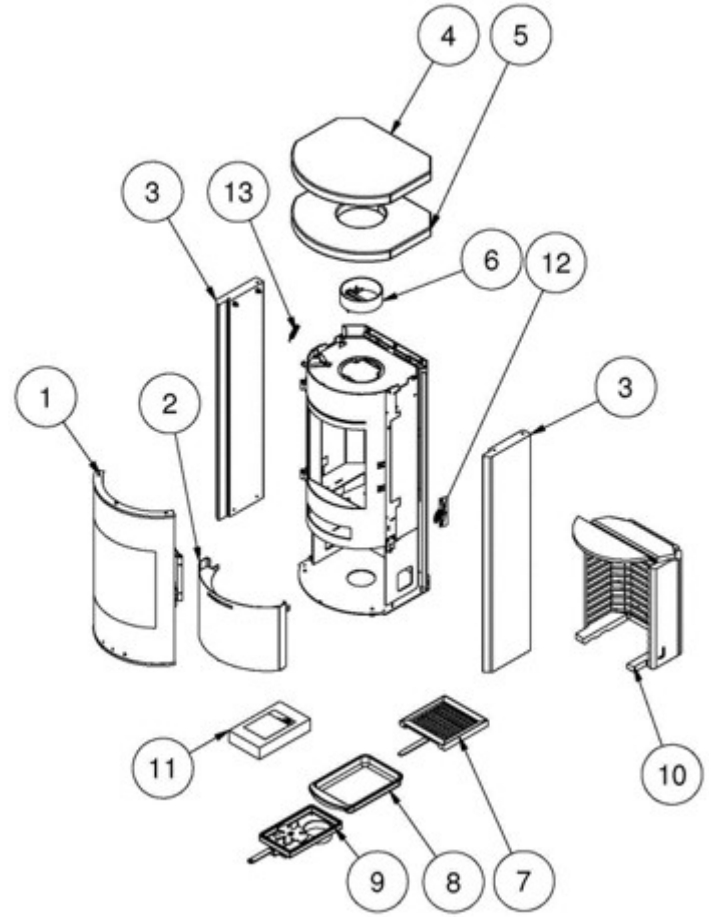

RINA + RINA SST

POSITION	VARENR.	BESKRIVELSE
A.1+B.1	1312090	Glasdør, enkelt glas
	1315009	Udvendig dørglas, glasdør - opdateret
12	131100680	Dørhåndtag, rustfrit stål
	0110-M5X8 UND SÆNK	Glasskrue til dørhåndtag
A.13+B.1	1315090	Ståldør, enkelt glas, sort
A.13+B.1	13150XX	Ståldør, enkelt glas, farve
	1315010	Udvendig dørglas, ståldør, dobbeltglas
13	1311115SV	Dørhåndtag
A.2	3310404sort	Afdækning til brændemagasin, sort
A.2	3310404xx	Afdækning for brændemagasin, farve
B.2	3320404sort	Afdækning til brændemagasin, sort
A.3	331060190	Topplade, bagafgang, sort
A.3	3310601xx	Topplade, bagafgang, farve
A.4	331060290	Topplade, topafgang, sort
A.4	3310602xx	Topplade, topafgang, farve
B.3	3327006	Fedtsten side
B.4	3327001	Fedtsten topplade, bagafgang
B.5	3327002	Fedtsten topplade, topafgang
A.5+B.6	61-00	Røgafgangsstuds ø150mm
A.6+B.7	1313800	Rysterist komplet
A.7+B.8	1314001	Aske skuffe
A.8+B.7	1311790	Luftspjæld
	1311301	Røgchikane, stål
A.10+B.11	1315500	Pakningssæt ståldør + glasdør m/sideglas
A.10+B.11	1315500-1	Pakningssæt for glasdør u/sideglas
	1015500	Pakningssæt dør - kit 2
A.11+B.12	1311890	Lukkemekanisme for dør
	7301026	Fjeder for lukkemekanisme
14	0110-1,2x8,5x43	Fjeder for lukkemekanisme til dør
11	1312200	Komplet skamolsæt*
11.1	1312201	Bagskamol
11.2	1312202	Bundskamol, højre
11.3	1312203	Bundskamol, venstre
11.4	1312204	Hjørneskamol, venstre
11.5	1312205	Hjørneskamol, højre
11.6	1312206	Øvre røgvenderplade
11.7	1312207	Sideskamol, venstre
11.8	1312208	Sideskamol, højre
11.9	1312209	Røgvenderplade
11.10	1005614	Pakning til bagskamol

* = Kun komplette sæt sælges

Pos. A - Rina stålmodel med glas-eller stældør

Pos. B - Rina fedtsten med glas-eller stældør

Pos. 11

Pos. 11.10

Pos. A.11+B.12

Pos. 12

Pos. 13