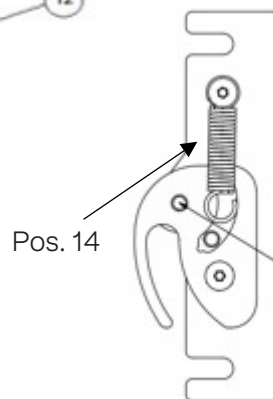

RINA + RINA SST

POSITION	VARENR.	BESKRIVELSE
A.1+B.1	1312090	Glasdør, enkelt glas
	1315009	Udvendig dørglas, glasdør - opdateret
12	131100680	Dørhåndtag, rustfrit stål
	0110-M5X8 UND SÆNK	Glasskrue til dørhåndtag
A.13+B.1	1315090	Ståldør, enkelt glas, sort
A.13+B.1	13150XX	Ståldør, enkelt glas, farve
	1315010	Udvendig dørglas, ståldør, dobbeltglas
13	1311115SV	Dørhåndtag
A.2	3310404sort	Afdækning til brændemagasin, sort
A.2	3310404xx	Afdækning for brændemagasin, farve
B.2	3320404sort	Afdækning til brændemagasin, sort
A.3	331060190	Topplade, bagafgang, sort
A.3	3310601xx	Topplade, bagafgang, farve
A.4	331060290	Topplade, topafgang, sort
A.4	3310602xx	Topplade, topafgang, farve
B.3	3327006	Fedtsten side
B.4	3327001	Fedtsten topplade, bagafgang
B.5	3327002	Fedtsten topplade, topafgang
A.5+B.6	61-00	Røgafgangsstuds ø150mm
A.6+B.7	1313800	Rysterist komplet
A.7+B.8	1314001	Aske skuffe
A.8+B.7	1311790	Luftspjæld
	1311301	Røgchikane, stål
A.10+B.11	1315500	Pakningssæt ståldør + glasdør m/sideglas
A.10+B.11	1315500-1	Pakningssæt for glasdør u/sideglas
	1015500	Pakningssæt dør - kit 2
A.11+B.12	1311890	Lukkemekanisme for dør
	7301026	Fjeder for lukkemekanisme
14	0110-1,2x8,5x43	Fjeder for lukkemekanisme til dør
11	1312200	Komplet skamolsæt*
11.1	1312201	Bagskamol
11.2	1312202	Bundskamol, højre
11.3	1312203	Bundskamol, venstre
11.4	1312204	Hjørneskamol, venstre
11.5	1312205	Hjørneskamol, højre
11.6	1312206	Øvre røgvenderplade
11.7	1312207	Sideskamol, venstre
11.8	1312208	Sideskamol, højre
11.9	1312209	Røgvenderplade
11.10	1005614	Pakning til bagskamol

* = Kun komplette sæt sælges

Pos. A - Rina stålmodel med glas-eller stældør

Pos. B - Rina fedtsten med glas-eller stældør

Pos. 11

Pos. 11.10

Pos. A.11+B.12

Pos. 12

Pos. 13