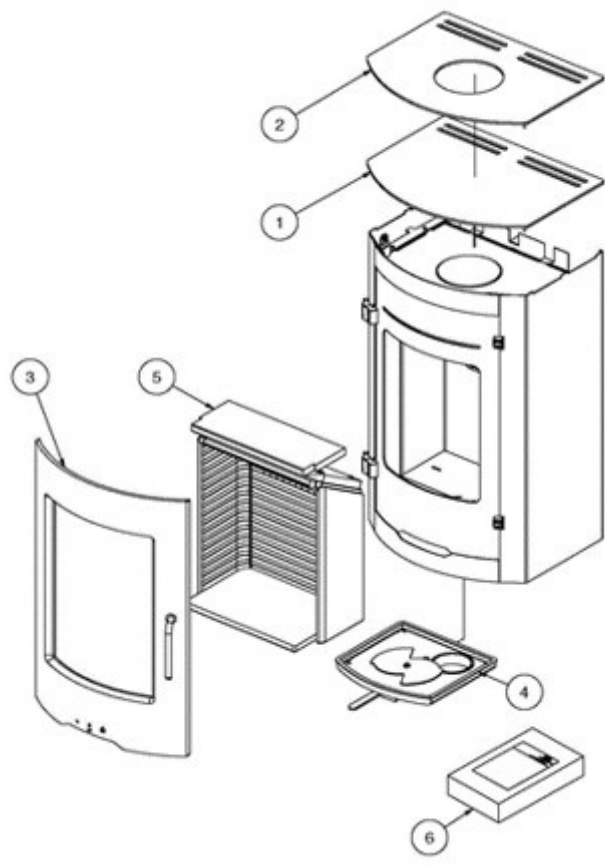

# RIVA

<b>POSITION</b>	<b>VARENR.</b>	<b>BESKRIVELSE</b>
1	410060190	Topplade, bagafgang, sort
2	410060290	Topplade, topafgang, sort
3	2101090	Ståldør, sort
	2105001	Glas til dør
4	2100990	Luftspjæld
6	2105500	Komplet pakningssæt
	1015500	Pakningssæt dør - kit 2
5	2102200	Komplet skamolsæt*
5.1	2102210mon	Røgvenderplade
5.2	2102205	Bundskamol
5.3	2102201	Sideskamol, venstre
5.4	2102202	Sideskamol, højre
5.5	2102203	Bagskamol
5.6	2102212	Øvre røgvenderplade

\* = Kun komplette sæt sælges

Pos. 5