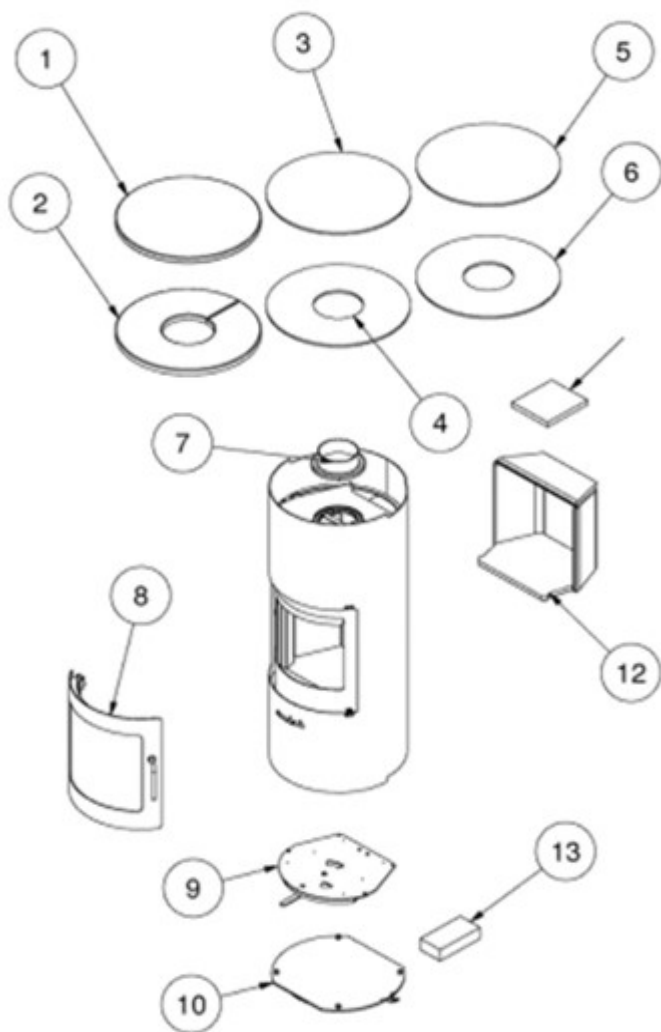

## RONDO (92+120 CM)

POSITION	VARENR.	BESKRIVELSE
1	5057001	Fedtsten topplade, bagafgang
2	5057002	Fedtsten topplade, topafgang
3	505060190	Topplade, bagafgang, sort
4	505060290	Topplade, topafgang, sort
3	505060195	Topplade, bagafgang, platin
4	505060295	Topplade, topafgang, platin
5	505061180	Topplade, bagafgang, rustfri stål
6	505061280	Topplade, topafgang, rustfri stål
7	8142390	Roterende adapter ø150 mm
	61-00	Røgafgangsstuds ø150mm
8	5061090	Ståldør, sort
8	5061095	Ståldør, platin
	5055001	Glas for dør
9	6071790	Luftspjæld
10	6071590	Drejefod
13	5055500	Komplet pakningssæt
	1015500	Pakningssæt dør - kit 2
7	5052200	Komplet skamolsæt*
7.2	5052207	Øvre røgvenderplade
7.5	5052211	Bagskamol
7.3	5052212	Sideskamol, venstre
7.4	5052213	Sideskamol, højre
7.6	5052214	Nedre røgvenderplade
7.1	5052215	Bundskamol
7.7	0005543	Pakning til bagskamol

\* = Kun komplette sæt sælges

Rondo 92

Rondo 120

Pos. 7

# RONDO CLASSIC 100

<b>POSITION</b>	<b>VARENR.</b>	<b>BESKRIVELSE</b>
1	5057002	Fedtsten topplade, topafgang
2	5057001	Fedtsten topplade, bagafgang
3	8142390	Roterende adapter ø150 mm
3	61-00	Røgafgangsstuds ø150mm
4	5057004	Bagefagsfedtsten
1	505060290	Topplade, topafgang, sort
2	505060190	Topplade, bagafgang, sort
1	505060295	Topplade, topafgang, platin
2	505060195	Topplade, bagafgang, platin
1	505061280	Topplade, topafgang, rustfri stål
2	505061180	Topplade, bagafgang, rustfri stål
5	5061090	Ståldør, sort
5	5061095	Ståldør, platin
	5055001	Glas for dør
8	5051590	Drejefod
9	5055500	Komplet pakningssæt
	1015500	Pakningssæt dør - kit 2
7	5052200	Komplet skamolsæt*
7.2	5052207	Øvre røgvenderplade
7.5	5052211	Bagskamol
7.3	5052212	Sideskamol, venstre
7.4	5052213	Sideskamol, højre
7.6	5052214	Nedre røgvenderplade
7.1	5052215	Bundskamol
7.7	0005543	Pakning til bagskamol

\* = Kun komplette sæt sælges

Pos. 7