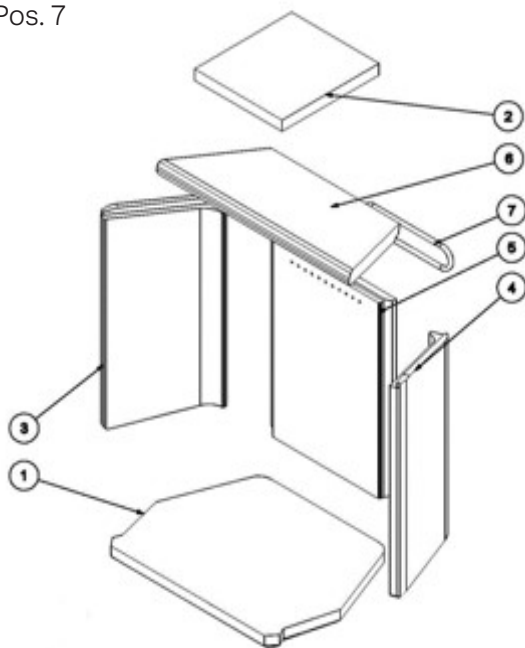

## RONDO (92+120 CM)

POSITION	VARENR.	BESKRIVELSE
1	5057001	Fedtsten topplade, bagafgang
2	5057002	Fedtsten topplade, topafgang
3	505060190	Topplade, bagafgang, sort
4	505060290	Topplade, topafgang, sort
3	505060195	Topplade, bagafgang, platin
4	505060295	Topplade, topafgang, platin
5	505061180	Topplade, bagafgang, rustfri stål
6	505061280	Topplade, topafgang, rustfri stål
7	8142390	Roterende adapter ø150 mm
	61-00	Røgafgangsstuds ø150mm
8	5061090	Ståldør, sort
8	5061095	Ståldør, platin
	5055001	Glas for dør
9	6071790	Luftspjæld
10	6071590	Drejefod
13	5055500	Komplet pakningssæt
	1015500	Pakningssæt dør - kit 2
7	5052200	Komplet skamolsæt*
7.2	5052207	Øvre røgvenderplade
7.5	5052211	Bagskamol
7.3	5052212	Sideskamol, venstre
7.4	5052213	Sideskamol, højre
7.6	5052214	Nedre røgvenderplade
7.1	5052215	Bundskamol
7.7	0005543	Pakning til bagskamol

\* = Kun komplette sæt sælges

Rondo 92

Rondo 120

Pos. 7

# RONDO CLASSIC 100

<b>POSITION</b>	<b>VARENR.</b>	<b>BESKRIVELSE</b>
1	5057002	Fedtsten topplade, topafgang
2	5057001	Fedtsten topplade, bagafgang
3	8142390	Roterende adapter ø150 mm
3	61-00	Røgafgangsstuds ø150mm
4	5057004	Bagefagsfedtsten
1	505060290	Topplade, topafgang, sort
2	505060190	Topplade, bagafgang, sort
1	505060295	Topplade, topafgang, platin
2	505060195	Topplade, bagafgang, platin
1	505061280	Topplade, topafgang, rustfri stål
2	505061180	Topplade, bagafgang, rustfri stål
5	5061090	Ståldør, sort
5	5061095	Ståldør, platin
	5055001	Glas for dør
8	5051590	Drejefod
9	5055500	Komplet pakningssæt
	1015500	Pakningssæt dør - kit 2
7	5052200	Komplet skamolsæt*
7.2	5052207	Øvre røgvenderplade
7.5	5052211	Bagskamol
7.3	5052212	Sideskamol, venstre
7.4	5052213	Sideskamol, højre
7.6	5052214	Nedre røgvenderplade
7.1	5052215	Bundskamol
7.7	0005543	Pakning til bagskamol