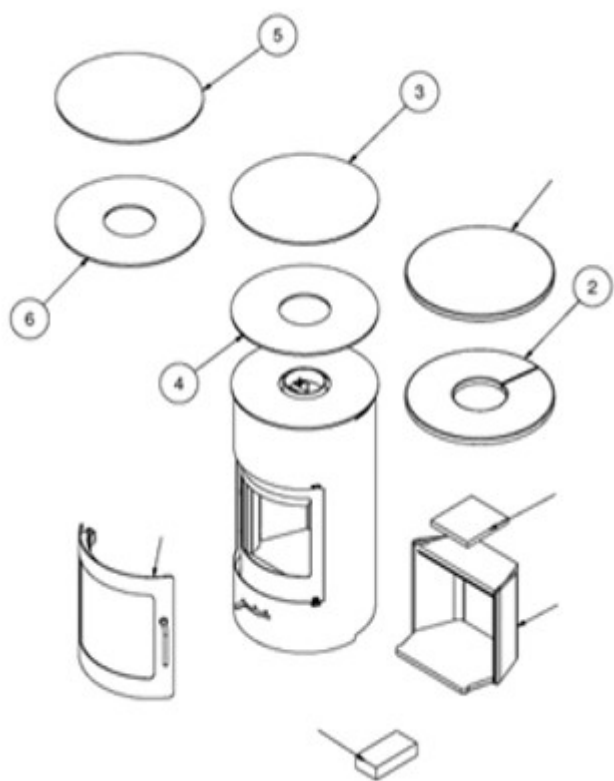

## RONDO (92+120 CM)

POSITION	VARENR.	BESKRIVELSE
1	5057001	Fedtsten topplade, bagafgang
2	5057002	Fedtsten topplade, topafgang
3	505060190	Topplade, bagafgang, sort
4	505060290	Topplade, topafgang, sort
3	505060195	Topplade, bagafgang, platin
4	505060295	Topplade, topafgang, platin
5	505061180	Topplade, bagafgang, rustfri stål
6	505061280	Topplade, topafgang, rustfri stål
7	8142390	Roterende adapter ø150 mm
	61-00	Røgafgangsstuds ø150mm
8	5061090	Ståldør, sort
8	5061095	Ståldør, platin
	5055001	Glas for dør
9	6071790	Luftspjæld
10	6071590	Drejefod
13	5055500	Komplet pakningssæt
	1015500	Pakningssæt dør - kit 2
7	5052200	Komplet skamolsæt*
7.2	5052207	Øvre røgvenderplade
7.5	5052211	Bagskamol
7.3	5052212	Sideskamol, venstre
7.4	5052213	Sideskamol, højre
7.6	5052214	Nedre røgvenderplade
7.1	5052215	Bundskamol
7.7	0005543	Pakning til bagskamol

\* = Kun komplette sæt sælges

Rondo 92

Rondo 120

Pos. 7

# RONDO CLASSIC 100

<b>POSITION</b>	<b>VARENR.</b>	<b>BESKRIVELSE</b>
1	5057002	Fedtsten topplade, topafgang
2	5057001	Fedtsten topplade, bagafgang
3	8142390	Roterende adapter ø150 mm
3	61-00	Røgafgangsstuds ø150mm
4	5057004	Bagefagsfedtsten
1	505060290	Topplade, topafgang, sort
2	505060190	Topplade, bagafgang, sort
1	505060295	Topplade, topafgang, platin
2	505060195	Topplade, bagafgang, platin
1	505061280	Topplade, topafgang, rustfri stål
2	505061180	Topplade, bagafgang, rustfri stål
5	5061090	Ståldør, sort
5	5061095	Ståldør, platin
	5055001	Glas for dør
8	5051590	Drejefod
9	5055500	Komplet pakningssæt
	1015500	Pakningssæt dør - kit 2
7	5052200	Komplet skamolsæt*
7.2	5052207	Øvre røgvenderplade
7.5	5052211	Bagskamol
7.3	5052212	Sideskamol, venstre
7.4	5052213	Sideskamol, højre
7.6	5052214	Nedre røgvenderplade
7.1	5052215	Bundskamol
7.7	0005543	Pakning til bagskamol