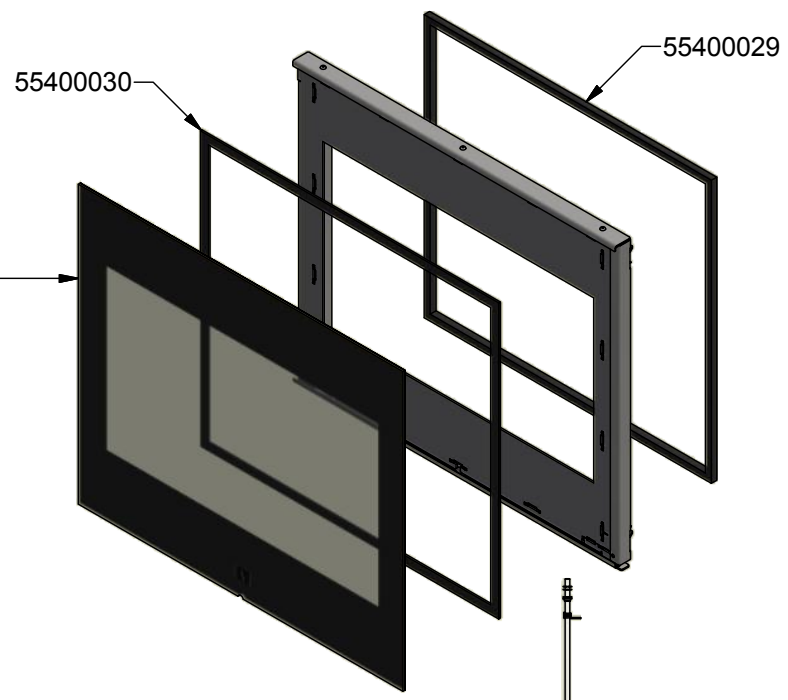

Door complete
 56100110 0 - Black
 56100110 2 - White

57100111 0 - Black
 57100111 4 - White

37100194 0 - Black
 37100194 4 - Chrome

Scan 1001

34100101 0 - Steel
 35100101 - Glass

34100102 0 - Steel
 35100102 - Glass