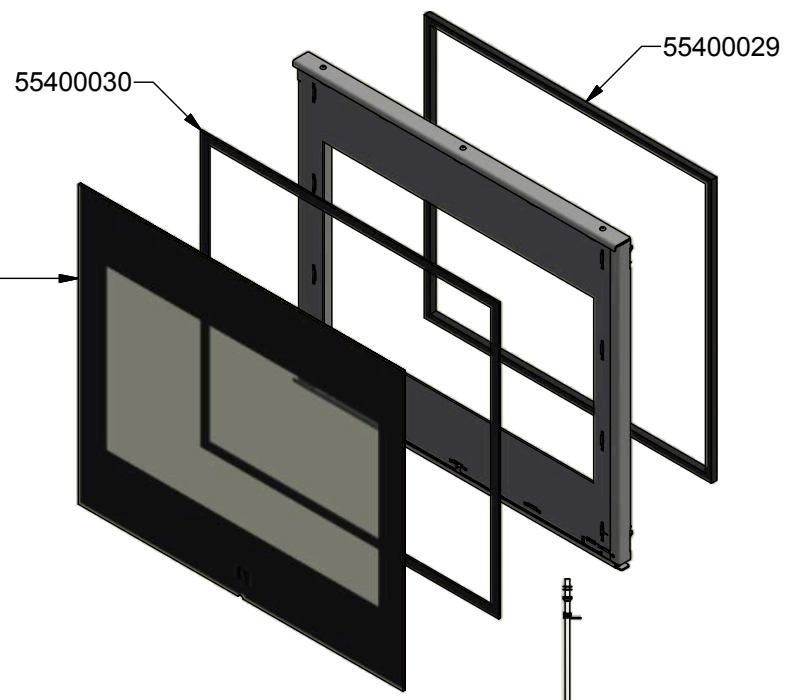

Door complete
 56100110 0 - Black
 56100110 2 - White

57100111 0 - Black
 57100111 4 - White

37100194 0 - Black
 37100194 4 - Chrome

Scan 1001

37100102 0

50100140 1001

34100101 0 - Steel
 35100101 - Glass

34100102 0 - Steel
 35100102 - Glass