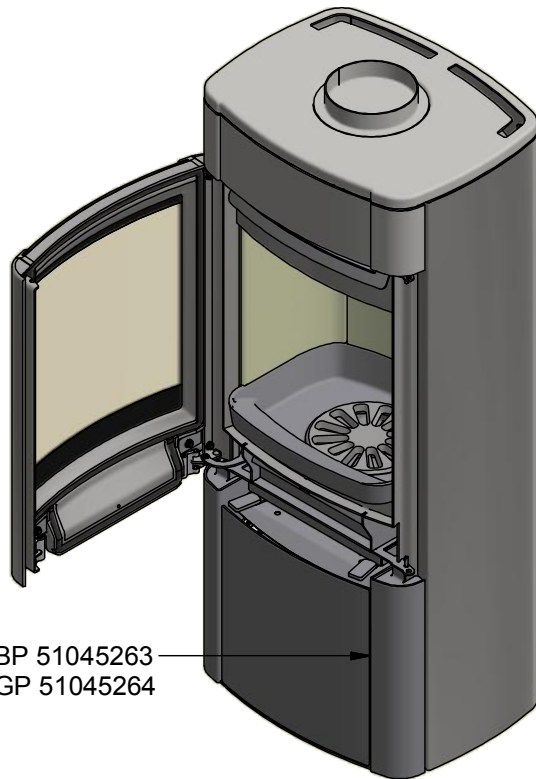

51045381

Burn chamber
without windows
51051440

BP 51045279
GP 51045282

BP 51045281
GP 51045283

50043583
Soapstone

BP 51037779
GP 51045363

Scan 64
without lateral glass panes

51043584
Soapstone

51005837

51046198

BP 51044337
GP 51045376

51045384

BP 51045263
GP 51045264