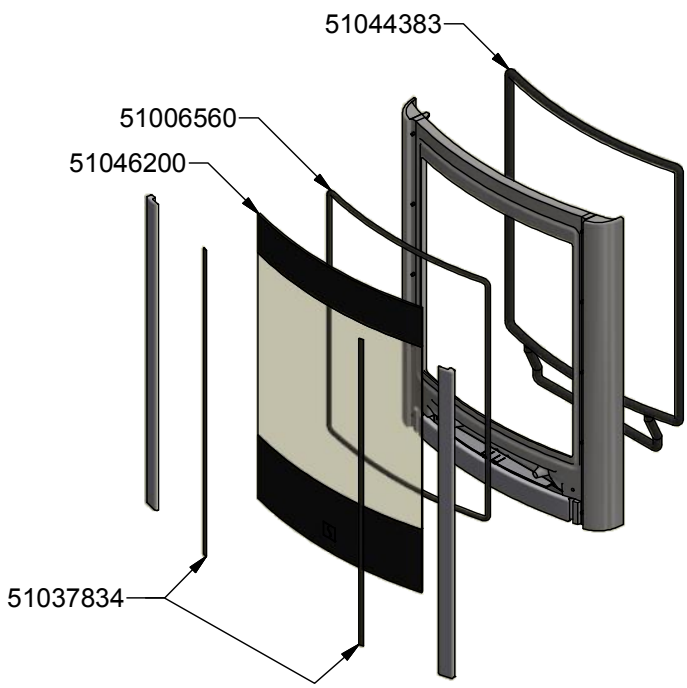

Door complete
BP 51045444
GP 51045445

51045381

Burn chamber
without windows
51051440

BP 51045279
GP 51045282

BP 51045281
GP 51045283

50043583
Soapstone

BP 51037779
GP 51045363

Scan 64
without lateral glass panes

Set fittings for
soap stone sides
51037833

BP 51043875
GP 51044373
Glas 50043872

Door complete
BP 51045444
GP 51045445

51045381

Burn chamber
with windows
51051441

BP 51045279
GP 51045282

BP 51045281
GP 51045283