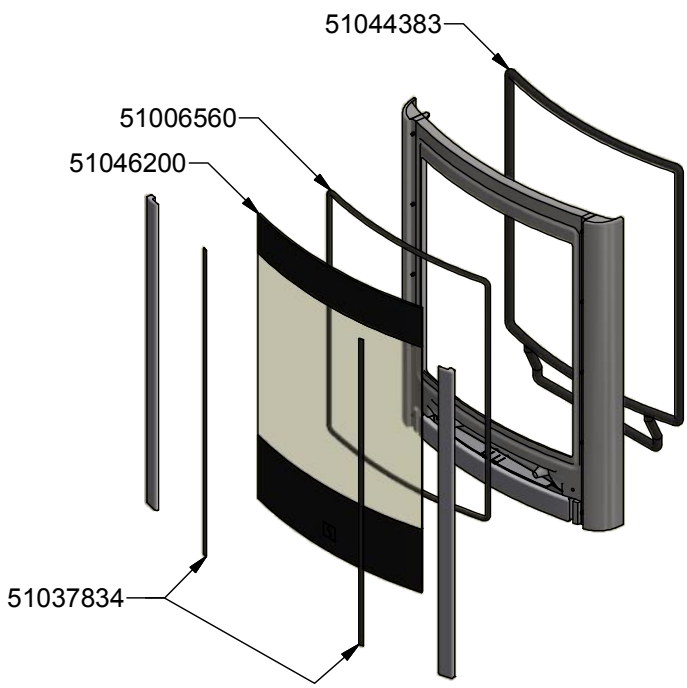

BP 51044382
GP 51045367

BP 51045461
ALU 51045462

BP 51043874
GP 51044372
Glas 50043871

51046829
Stainless steel

51046831
Stainless steel

51048202
Soapstone

51048201
Soapstone

51044375
Soapstone

Set fittings for
soap stone sides
51037833

BP 51043875
GP 51044373
Glas 50043872

Door complete
BP 51045444
GP 51045445

51045381

Burn chamber
with windows
51051441

BP 51045279
GP 51045282

BP 51045281
GP 51045283