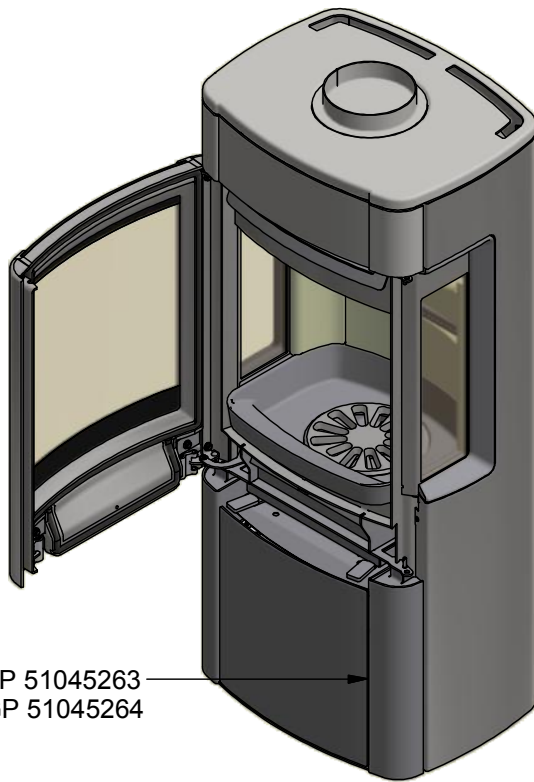

Door complete
BP 51045444
GP 51045445

51045381

Burn chamber
without windows
51051440

BP 51045279
GP 51045282

BP 51045281
GP 51045283

50043583
Soapstone

BP 51037779
GP 51045363

Scan 64
without lateral glass panes

Set fittings for
soap stone sides
51037833

BP 51043875
GP 51044373
Glas 50043872

Door complete
BP 51045444
GP 51045445

51045381

Burn chamber
with windows
51051441

BP 51045279
GP 51045282

BP 51045281
GP 51045283

50043583
Soapstone

51043584
Soapstone

BP 51037779
GP 51045363

Scan 64
with lateral glass panes

51046198

51046198

BP 51044337
GP 51045376

51045384