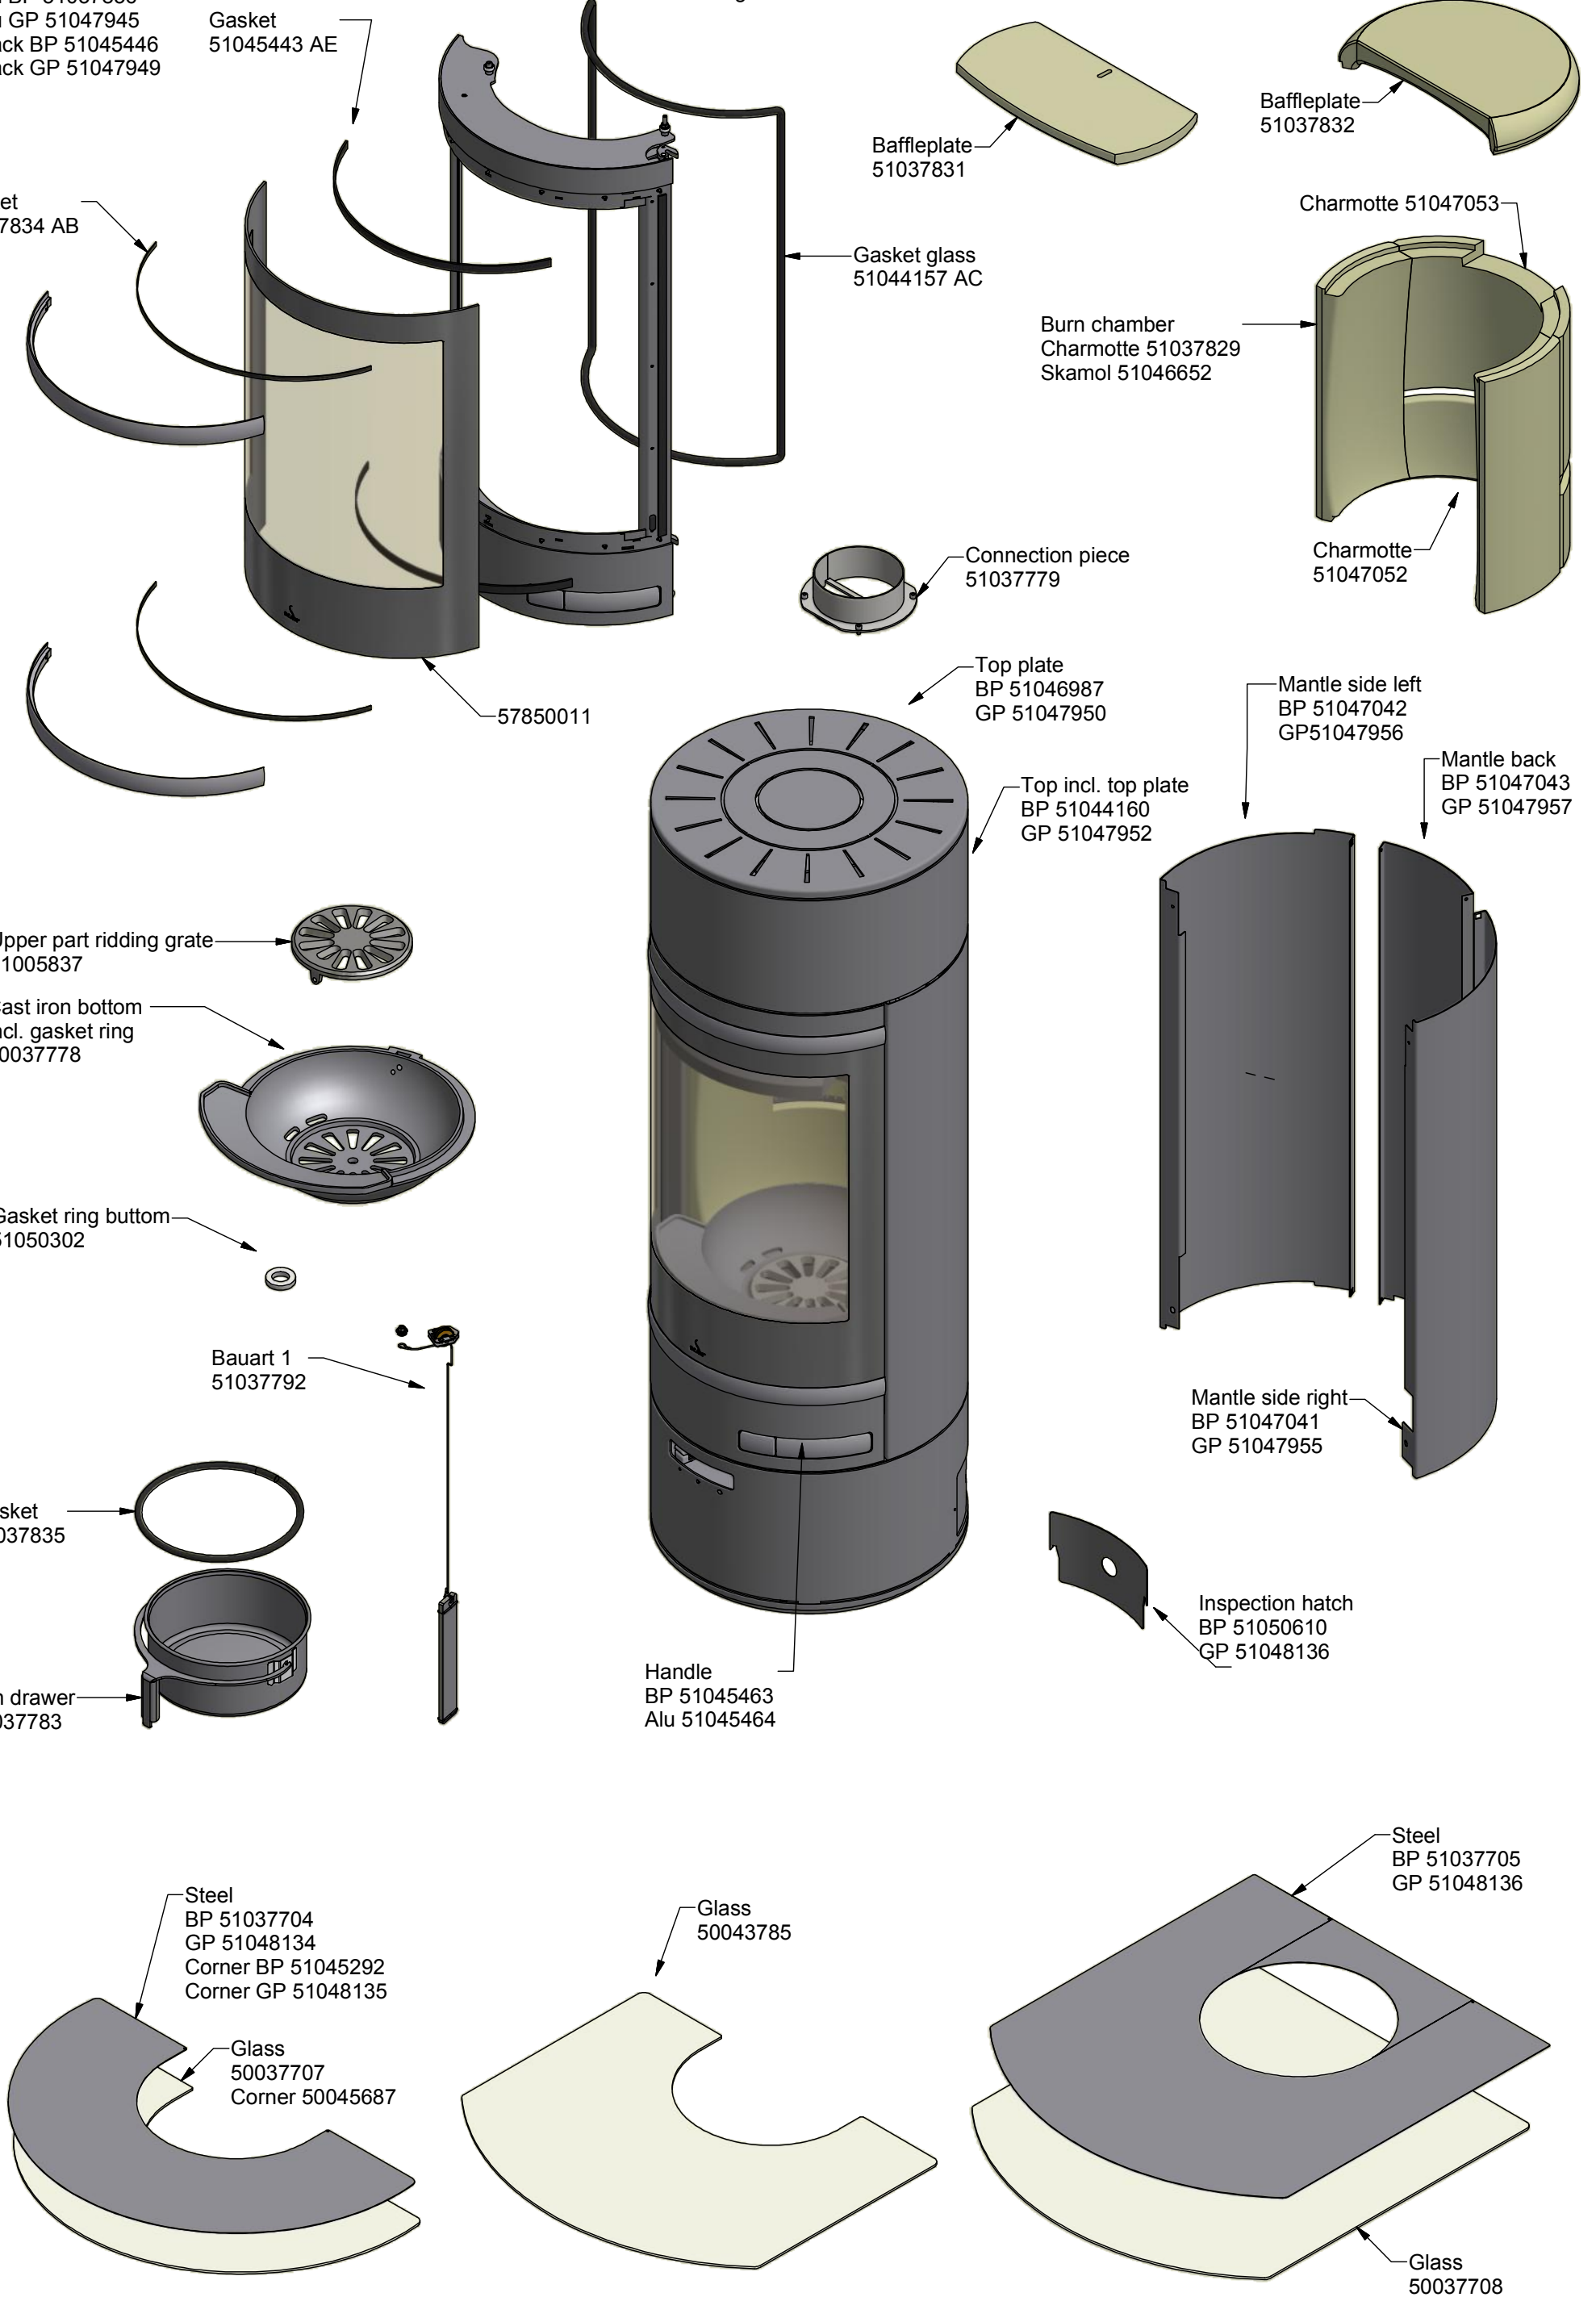

Scan 85

Aug 2013 >

Door complete
Alu BP 51037836
Alu GP 51047945
Black BP 51045446
Black GP 51047949

Gasket
51045443 AE

Skamol fitting
51046157

Baffleplate
51037831

Baffleplate
51037832

Gasket
51037834 AB

Gasket glass
51044157 AC

Charmotte 51047053

Burn chamber
Charmotte 51037829
Skamol 51046652

Charmotte
51047052

Connection piece
51037779

57850011

Top plate
BP 51046987
GP 51047950

Mantle side left
BP 51047042
GP 51047956

Top incl. top plate
BP 51044160
GP 51047952

Mantle back
BP 51047043
GP 51047957

Upper part ridding grate
51005837

Cast iron bottom
incl. gasket ring
50037778

Gasket ring bottom
51050302

Bauart 1
51037792

Gasket
50037835

Ash drawer
51037783

Handle
BP 51045463
Alu 51045464

Mantle side right
BP 51047041
GP 51047955

Inspection hatch
BP 51050610
GP 51048136

Steel
BP 51037704
GP 51048134
Corner BP 51045292
Corner GP 51048135

Glass
50043785

Steel
BP 51037705
GP 51048136

Glass
50037707
Corner 50045687

Glass
50037708