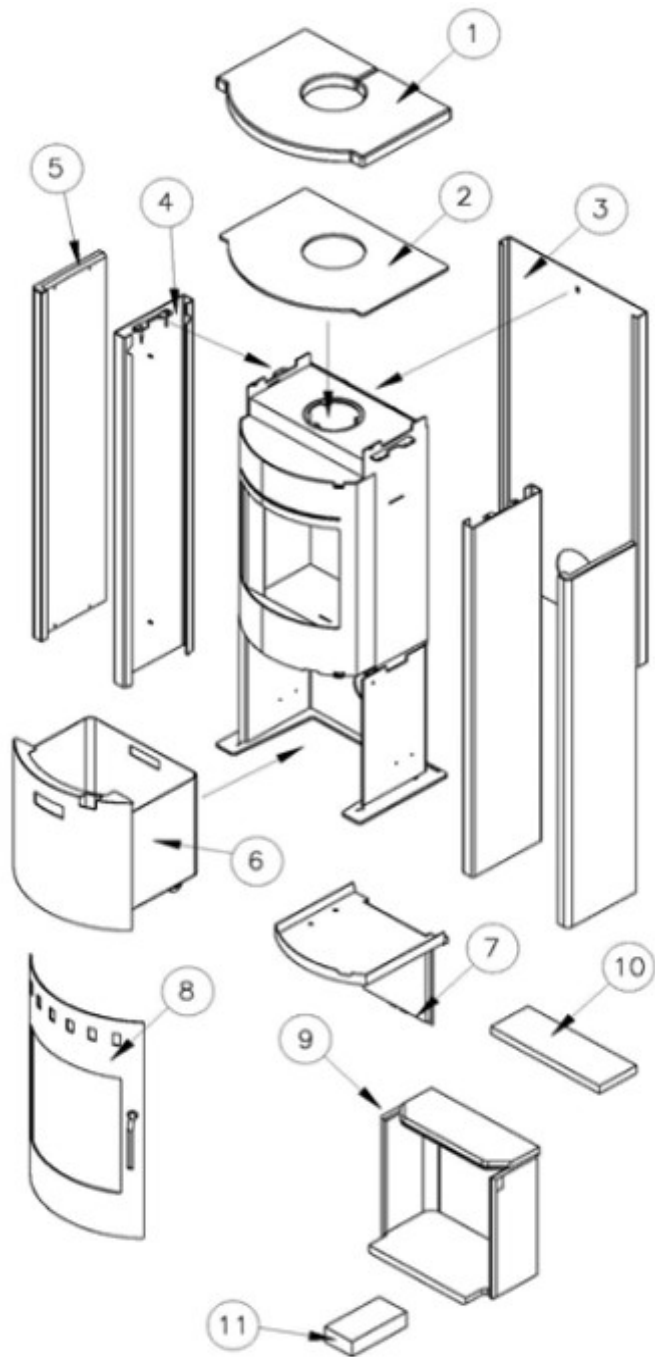

VOLA + VOLA SST

POSITION	VARENR.	BESKRIVELSE
1	7037002	Fedtstens top, topafgang
2	6030602sort	Topplade, sort
2	6030602grå	Topplade, grå
5	7037006	Fedtstensside, venstre og højre
6	703041090	Boks komplet
7	7031790	Air box komplet, sort
7	7031795	Air box komplet, grå
8	6031090	Komplet dør, sort
8	6031095	Komplet dør, grå
	3035001	Glas for dør
11	4025500	Komplet pakningssæt
	1015500	Pakningssæt dør - kit 2
9	7032200	Komplet skamolsæt*
9.3	3032211	Røgvenderplade øverst
9.4	3032214	Sideskamol, venstre
9.1	3032215	Sideskamol, højre
9.5	3032216	Bagskamol
9.2	3032217	Røgvenderplade
9.6	3032218	Bundskamol

* = Kun komplette sæt sælges

Pos. 9