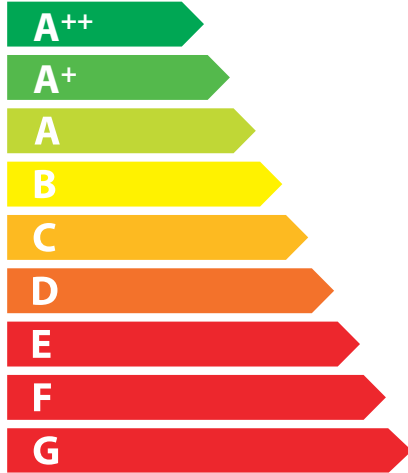

ENERG
енергия · ενέργεια

Contura

i40/i41(A/T/S)

7,0
kW

ENERGIA · ЕНЕРГИЯ · ΕΝΕΡΓΕΙΑ · ENERGIJA · ENERGY · ENERGIE · ENERGI

2015/1186

ENERGY

Contura