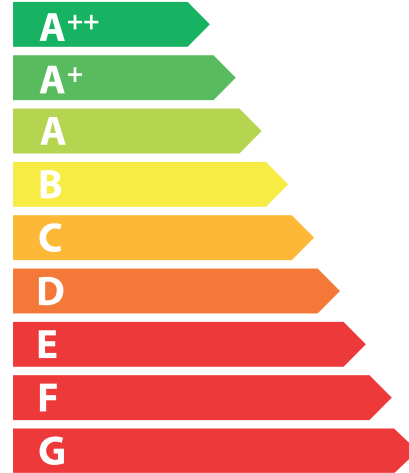

7,0
kW

ENERGIA · ЕНЕРГИЯ · ΕΝΕΡΓΕΙΑ · ENERGIJA · ENERGY · ENERGIE · ENERGI

2015/1186

ENERGY

Contura

i40/i41(A/T/S)