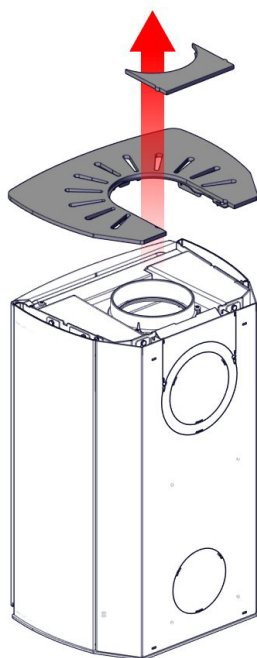

WIKING

WIKING Miro 1+
WIKING Miro 2+

WIKING Miro 1+
WIKING Miro 2+

WIKING Miro 3+
WIKING Miro 4+

WIKING Miro 5+
WIKING Miro 6+

DK	Montering af friskluftssystem
EN	Assembly Instructions for Fresh Air System
DE	Einbauanleitung für das Frischluftsystem
SE	Monteringsanvisning för friskluftssystem
NO	Monteringsveiledning for friskluftssystem
NL	Montage-instructies voorhet verseluchtsysteem
FR	Guide d'installation du système à air de combustion
IT	Istruzioni per la presa d'aria esterna
ES	Instrucciones de montaje de aire de combustión
FI	Paloilman tuontiputken asennusohje
PL	Instalacja systemu świeżego powietrza
CS	Instalace systému čerstvého vzduchu

Table of contents

WIKING Miro 1 ⁺ / 2 ⁺ (rear connection).....	4
WIKING Miro 3 ⁺ / 4 ⁺ / 5 ⁺ / 6 ⁺ (rear connection - option 1).....	8
WIKING Miro 3 ⁺ / 4 ⁺ / 5 ⁺ / 6 ⁺ (rear connection - option 2).....	18
WIKING Miro 3 ⁺ / 4 ⁺ / 5 ⁺ / 6 ⁺ (floor connection)	23

WIKING Miro 1⁺ / 2⁺ - only rear connection:

WIKING Miro 3+ / 4+ / 5+ / 6+ - rear connection - option 1:

WIKING Miro 3+ / 4+ / 5+ / 6+ - rear connection - option 2:

WIKING Miro 3+ / 4+ / 5+ / 6+ - floor connection: