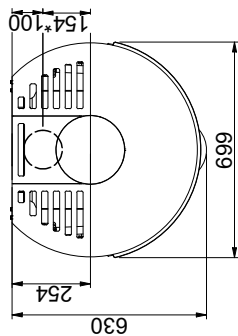

Brændbart loft og gulv

Scan 87 - vægthængt

Scan 87 - fritstående

Gulvplade

X/Y i henhold til nationale love og regler

Brændbart materiale

- Alle mål er angivet i mm
- Alle afstande er angivet som minimum-mål
- * Frisklufttilkobling Ø 125 mm
- ** Min. afstand til møbler/brændbart materiale
- *** Højde til røgstudsens start ved topafgang