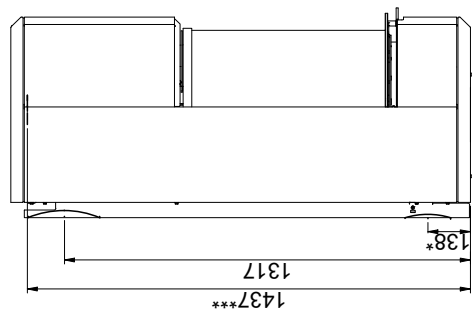

Brændbart loft og gulv

Scan 87 - vægthængt

Scan 87 - fritstående

Gulvplade

X/Y i henhold til nationale love og regler

Brændbart materiale

- Alle mål er angivet i mm
- Alle afstande er angivet som minimum-mål
- * Frisklufttilkobling Ø 125 mm
- ** Min. afstand til møbler/brændbart materiale
- *** Højde til røgstudsens start ved topafgang