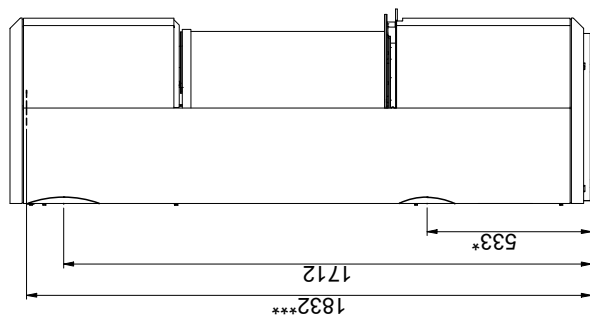

Brændbart loft og gulv

Scan 87 - vægthængt

Scan 87 - fritstående

Gulvplade

X/Y i henhold til nationale love og regler

Brændbart materiale

- Alle mål er angivet i mm
- Alle afstande er angivet som minimum-mål
- * Frisklufttilkobling Ø 125 mm
- ** Min. afstand til møbler/brændbart materiale
- *** Højde til røgstudsens start ved topafgang