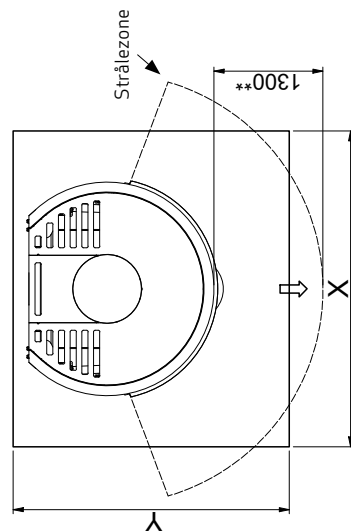

Brændbart loft og gulv

Scan 87 - vægthængt

Scan 87 - fritstående

Gulvplade

X/Y i henhold til nationale love og regler

Brændbart materiale

- Alle mål er angivet i mm
- Alle afstande er angivet som minimum-mål
- * Frisklufttilkobling Ø 125 mm
- ** Min. afstand til møbler/brændbart materiale
- *** Højde til røgstudsens start ved topafgang