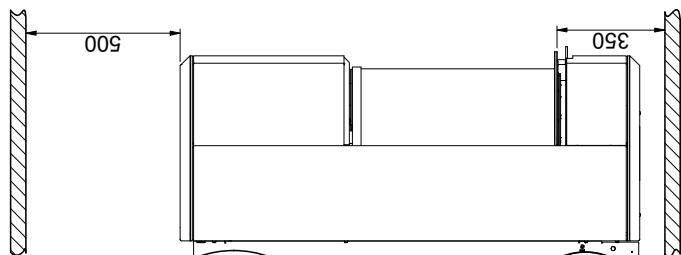

Brændbart loft og gulv

Scan 87 - vægthængt

Scan 87 - fritstående

Gulvplade

X/Y i henhold til nationale love og regler

Brændbart materiale

- Alle mål er angivet i mm
- Alle afstande er angivet som minimum-mål
- * Frisklufttilkobling Ø 125 mm
- ** Min. afstand til møbler/brændbart materiale
- *** Højde til røgstudsens start ved topafgang