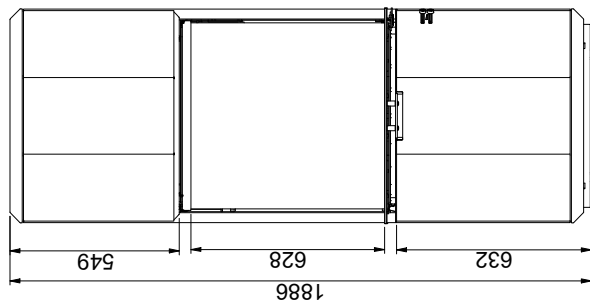

Brændbart loft og gulv

Scan 87 - vægthængt

Scan 87 - fritstående

Gulvplade

X/Y i henhold til nationale love og regler

Brændbart materiale

- Alle mål er angivet i mm
- Alle afstande er angivet som minimum-mål
- * Frisklufttilkobling Ø 125 mm
- ** Min. afstand til møbler/brændbart materiale
- *** Højde til røgstudsens start ved topafgang