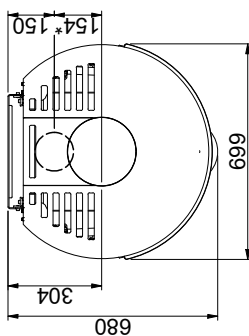

Brændbart loft og gulv

Scan 87 - vægthængt

Scan 87 - fritstående

Gulvplade

X/Y i henhold til nationale love og regler

Brændbart materiale

- Alle mål er angivet i mm
- Alle afstande er angivet som minimum-mål
- * Frisklufttilkobling Ø 125 mm
- ** Min. afstand til møbler/brændbart materiale
- *** Højde til røgstudsens start ved topafgang