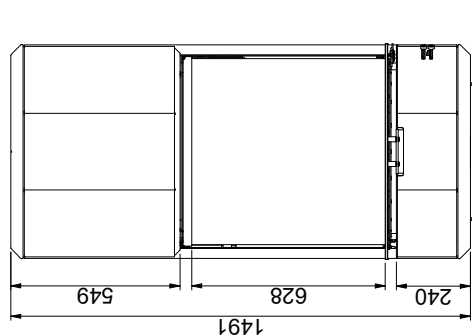

Brændbart loft og gulv

Scan 87 - vægthængt

Scan 87 - fritstående

Gulvplade

X/Y i henhold til nationale love og regler

Brændbart materiale

- Alle mål er angivet i mm
- Alle afstande er angivet som minimum-mål
- * Frisklufttilkobling Ø 125 mm
- ** Min. afstand til møbler/brændbart materiale
- *** Højde til røgstudsens start ved topafgang